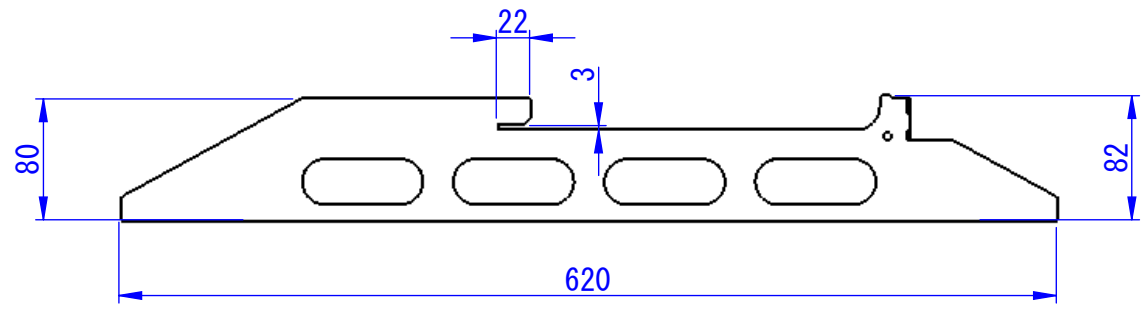

C

D

E

F

2021/04/08

表面処理: 亜ンブ ラック

note: 勝手違い有り (SDDV146G0002)

Designed by T_Itou	Checked by -	Approved by - date -	Filename SDDV146G0001	Date 2021/04/08	Scale 1:5
エス・ディ・エス株式会社			DB681 ディスプレイ 取付金具		
			OP-DB481	Edition -	Sheet 1/1