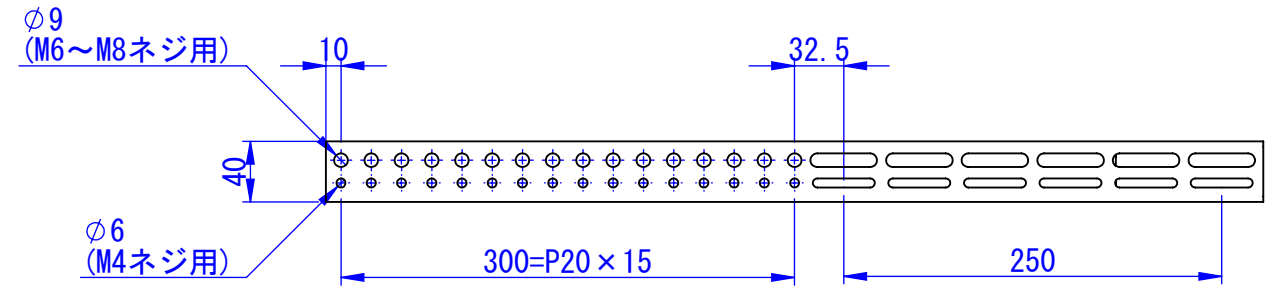

C

D

E

F

2021/04/08

表面処理: 亜ンブ ラック

note: 勝手違い有り (SDDV146G0002)

Designed by T_Itou	Checked by -	Approved by - date -	Filename SDDV146G0001	Date 2021/04/08	Scale 1:5
エス・ディ・エス株式会社			DB681 ディスプレイ 取付金具		
			OP-DB481	Edition -	Sheet 1/1