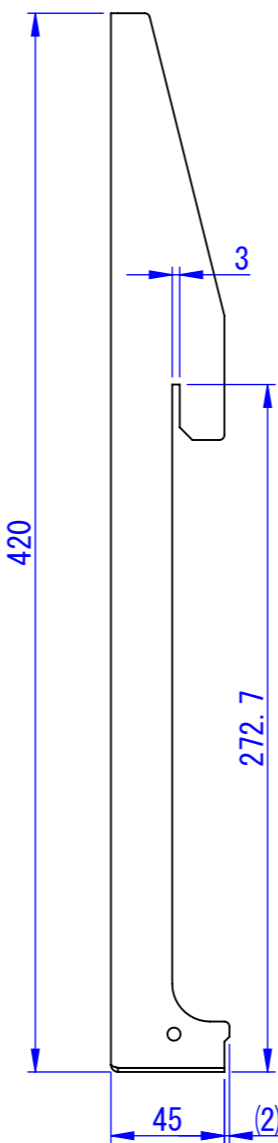

1

2

3

4

5

6

7

8

RevNo	Revision note	Date	Signature	Checked

A

B

C

D

E

F

A

B

C

D

E

F

φ6 (M4ネジ用)   φ9 (M6~M8ネジ用)

2023/03/16

表面処理 : サテンブラック

Designed by K_Ikeda	Checked by -	Approved by - date -	Filename OP-DB441	Date 23/03/13	Scale 1:3
エス・ディ・エス株式会社			OP-DB441 ディスプレイ取付金具		
			OP-DB441	Edition -	Sheet 1/1

1

2

3

6

7

8