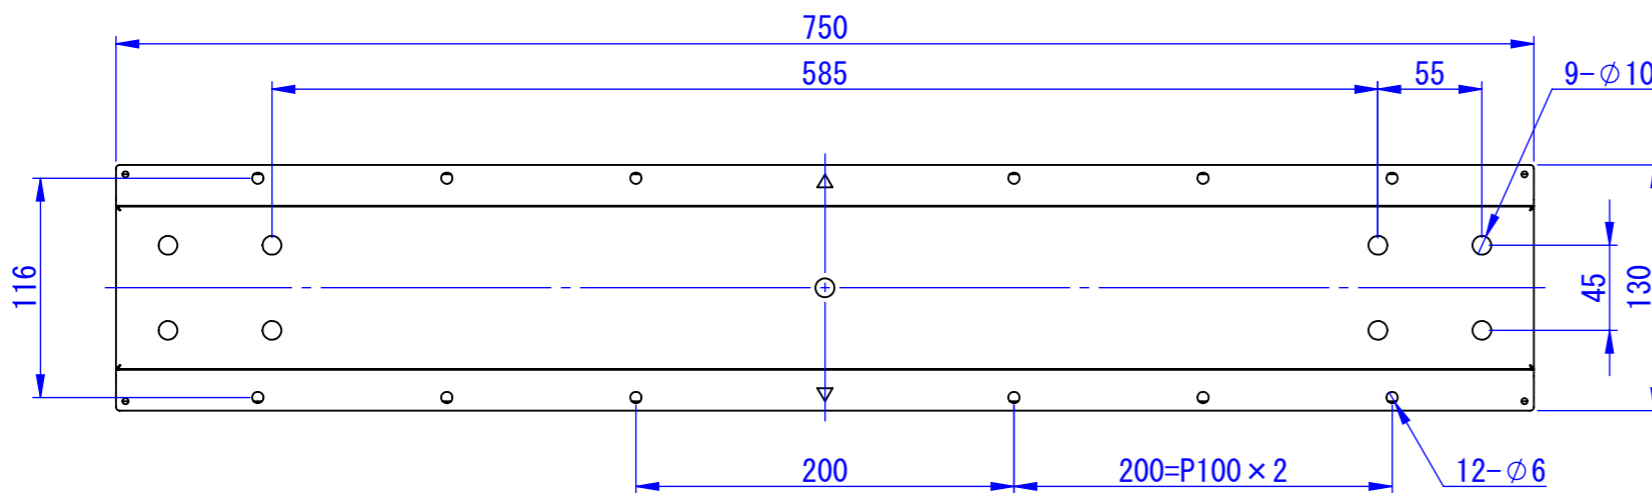

天吊り連結フレーム 取付イメージ

2026/02/18

表面処理：  
サテンブラック

Designed by D_Higashi	Checked by -	Approved by - date -	Filename SDDV197G2901	Date 26/02/18	Scale 1:4
エス・ディ・エス株式会社			天吊り連結フレーム 55インチタイプ		
			OP-CJ550	Edition -	Sheet 1/1