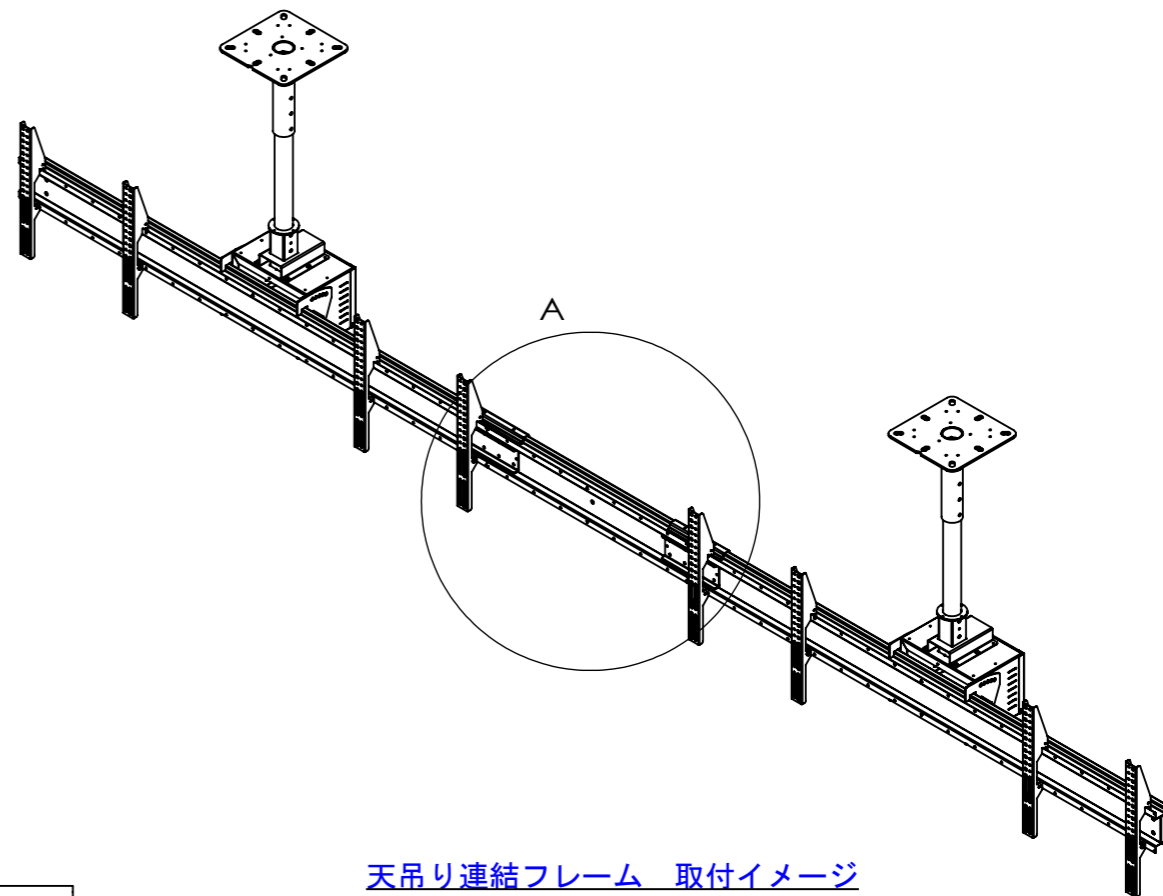

天吊り連結フレーム 取付イメージ

2026/02/18

表面処理：  
サテンブラック

Designed by D_Higashi	Checked by -	Approved by - date -	Filename SDDV197G2901	Date 26/02/18	Scale 1:4
エス・ディ・エス株式会社			天吊り連結フレーム 55インチタイプ		
			OP-CJ550	Edition -	Sheet 1/1