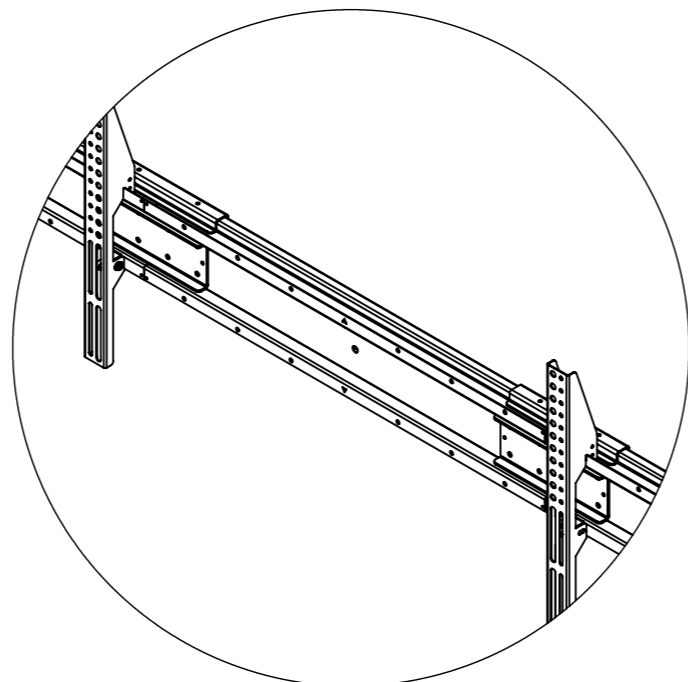

1

2

3

4

5

6

7

8

RevNo	Revision note	Date	Signature	Checked

A

B

C

D

E

F

詳細図 A