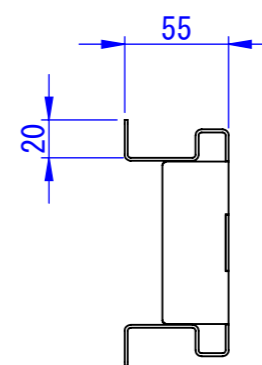

天吊り連結フレーム 取付イメージ

2026/02/18

表面処理：  
サテンブラック

Designed by D_Higashi	Checked by -	Approved by - date -	Filename SDDV197G1901	Date 26/02/18	Scale 1:4
エス・ディ・エス株式会社			天吊り連結フレーム 43インチタイプ		
			OP-CJ430	Edition -	Sheet 1/1