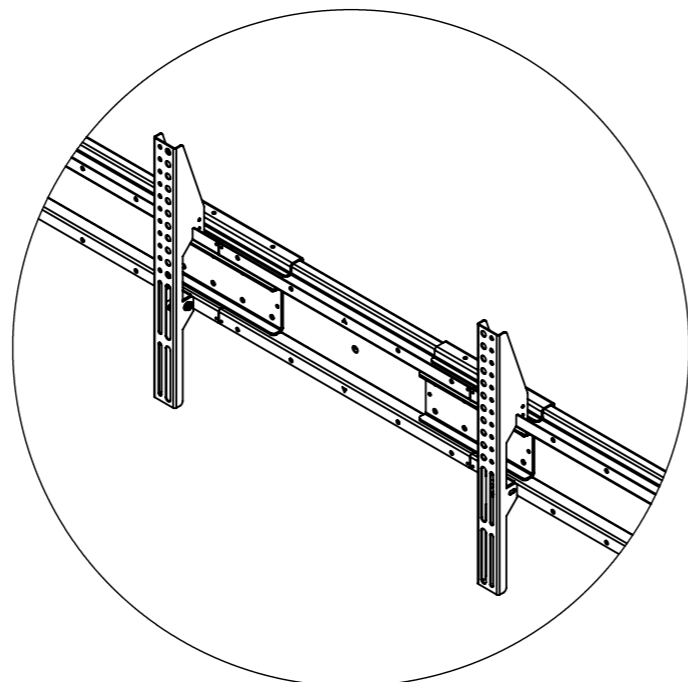

1

2

3

4

5

6

7

8

RevNo	Revision note	Date	Signature	Checked

A

B

C

D

E

F

詳細図 A