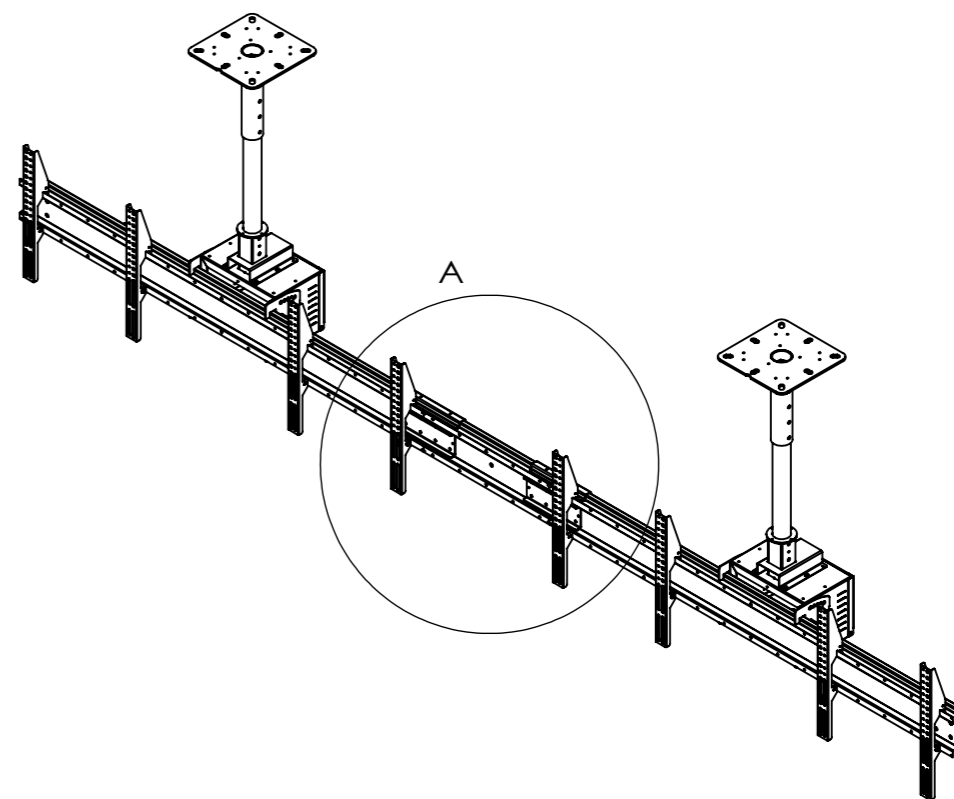

天吊り連結フレーム 取付イメージ

2026/02/18

表面処理：  
サテンブラック

Designed by D_Higashi	Checked by -	Approved by - date -	Filename SDDV197G1901	Date 26/02/18	Scale 1:4
エス・ディ・エス株式会社			天吊り連結フレーム 43インチタイプ		
			OP-CJ430	Edition -	Sheet 1/1