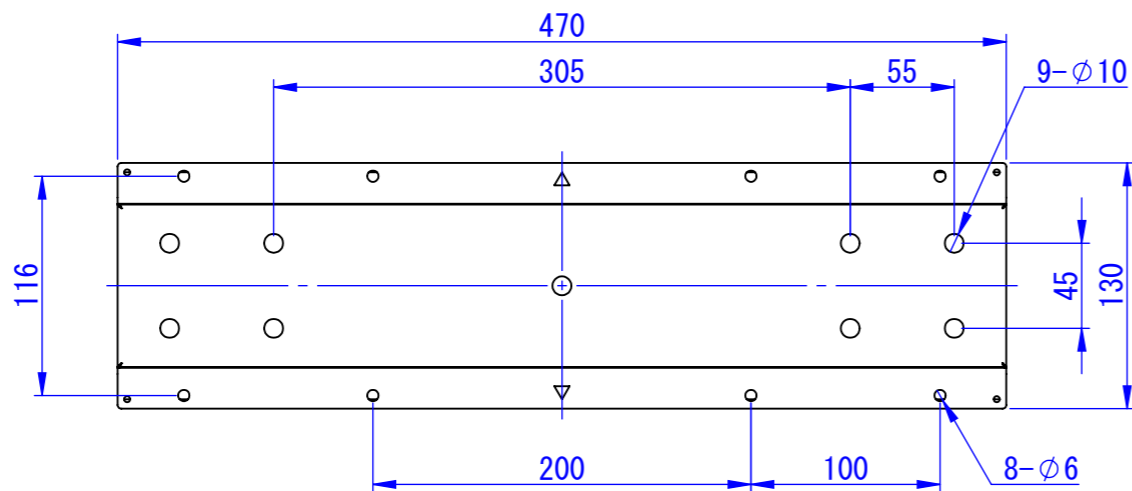

天吊り連結フレーム 取付イメージ

2026/02/18

表面処理：  
サテンブラック

Designed by D_Higashi	Checked by -	Approved by - date -	Filename SDDV197G1901	Date 26/02/18	Scale 1:4
エス・ディ・エス株式会社			天吊り連結フレーム 43インチタイプ		
			OP-CJ430	Edition -	Sheet 1/1