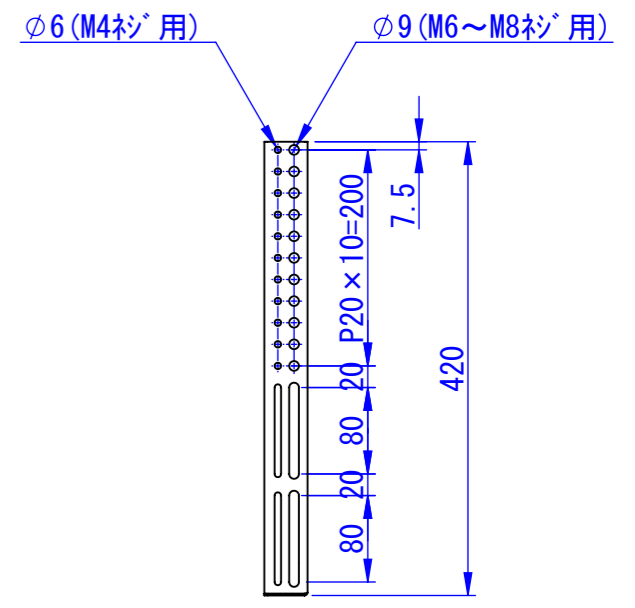

REV.	DESCRIPTION	DATE	APPVL.
------	-------------	------	--------

ディスプレイ取付金具詳細

表面処理
サテンブラック

Designed by T. Itou	Checked by -	Approved by - date 23/03/09	Filename -	Date 2023/03/09	Scale 1:20
エス・ディ・エス株式会社			大型ディスプレイ用壁寄せスタンド		
			SDDV124G0001	Edition -	Sheet 1/1