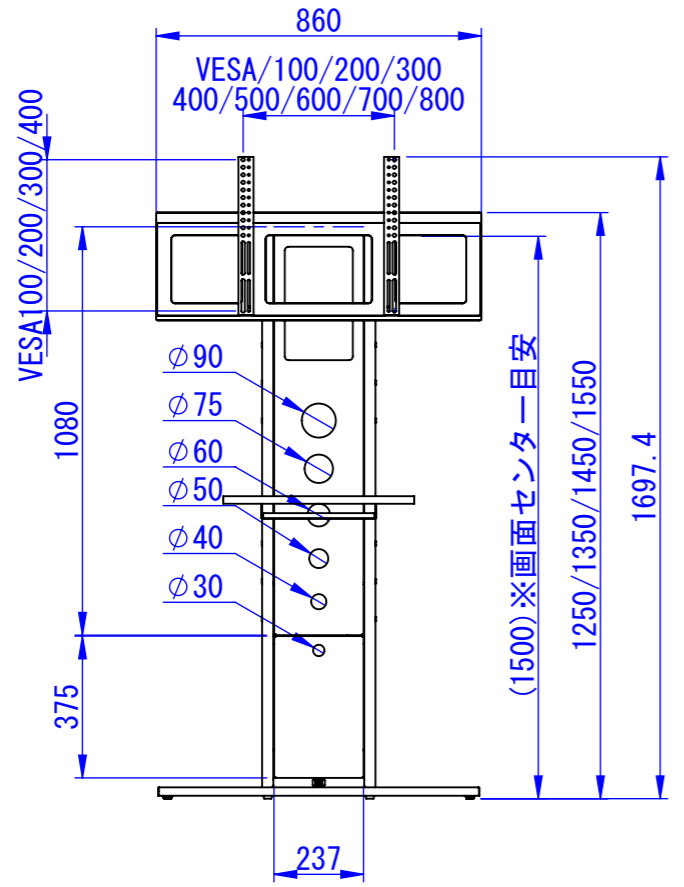

REV.	DESCRIPTION	DATE	APPVL.
------	-------------	------	--------

ディスプレイ取付金具詳細

表面処理
サテンブラック

Designed by T. Itou	Checked by -	Approved by - date 23/03/09	Filename -	Date 2023/03/09	Scale 1:20
エス・ディ・エス株式会社			大型ディスプレイ用壁寄せスタンド		
			SDDV124G0001	Edition -	Sheet 1/1