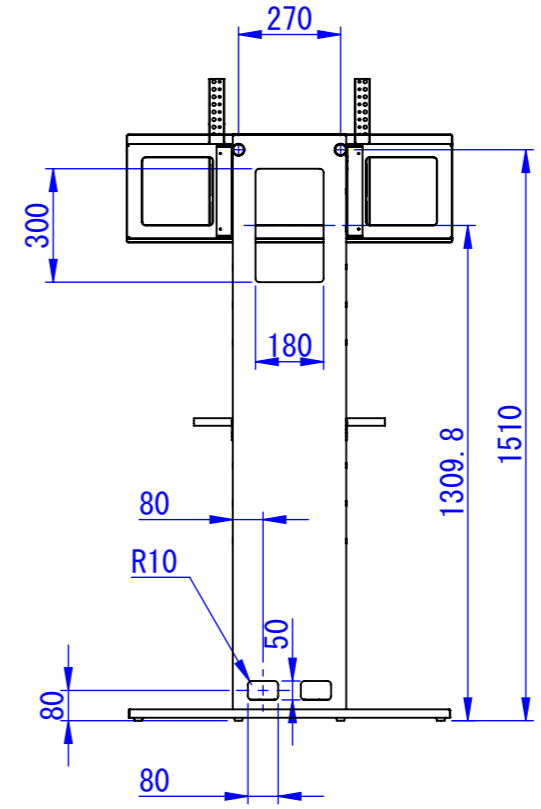

REV.	DESCRIPTION	DATE	APPVL.
------	-------------	------	--------

ディスプレイ取付金具詳細

表面処理
サテンブラック

Designed by T. Itou	Checked by -	Approved by - date 23/03/09	Filename -	Date 2023/03/09	Scale 1:20
エス・ディ・エス株式会社			大型ディスプレイ用壁寄せスタンド		
			SDDV124G0001	Edition -	Sheet 1/1