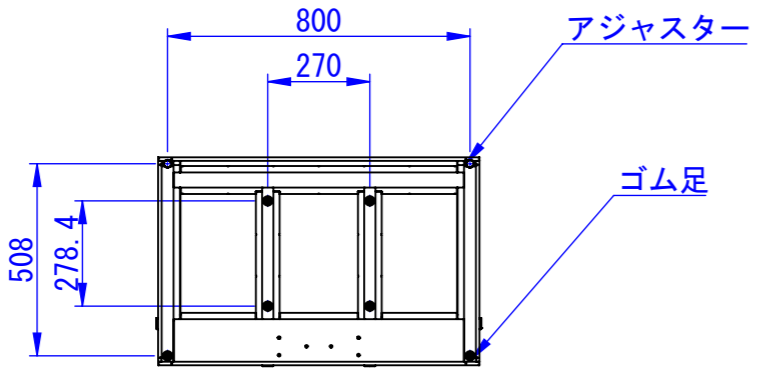

REV.	DESCRIPTION	DATE	APPVL.
------	-------------	------	--------

ディスプレイ取付金具詳細

表面処理
サテンブラック

Designed by T. Itou	Checked by -	Approved by - date 23/03/09	Filename -	Date 2023/03/09	Scale 1:20
エス・ディ・エス株式会社			大型ディスプレイ用壁寄せスタンド		
			SDDV124G0001	Edition -	Sheet 1/1