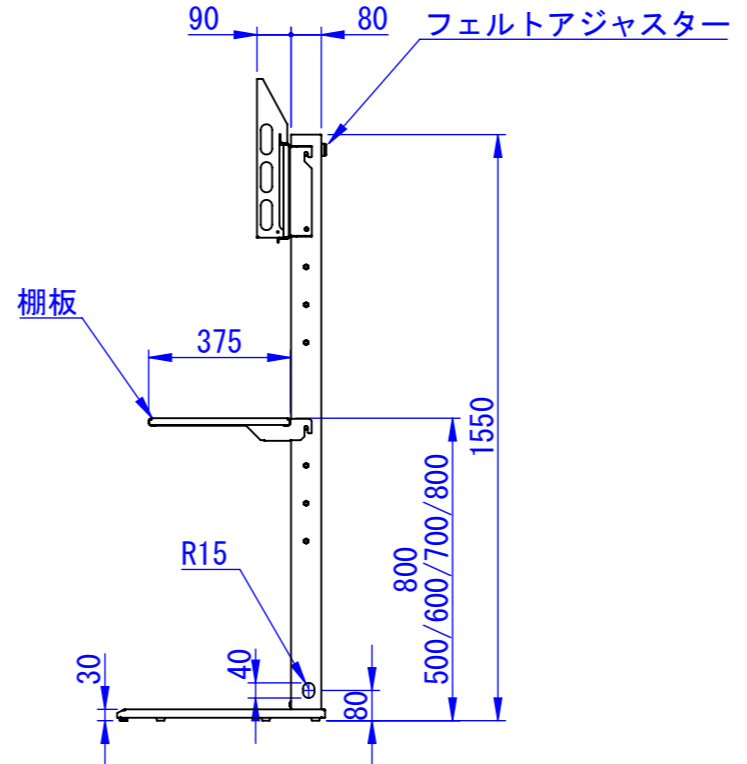

REV.	DESCRIPTION	DATE	APPVL.
------	-------------	------	--------

ディスプレイ取付金具詳細

表面処理
サテンブラック

Designed by T. Itou	Checked by -	Approved by - date 23/03/09	Filename -	Date 2023/03/09	Scale 1:20
エス・ディ・エス株式会社			大型ディスプレイ用壁寄せスタンド		
			SDDV124G0001	Edition -	Sheet 1/1