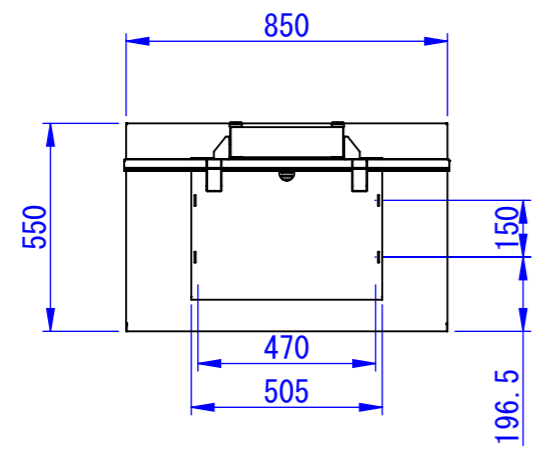

REV.	DESCRIPTION	DATE	APPVL.
------	-------------	------	--------

ディスプレイ取付金具詳細

表面処理
サテンブラック

Designed by T. Itou	Checked by -	Approved by - date 23/03/09	Filename -	Date 2023/03/09	Scale 1:20
エス・ディ・エス株式会社			大型ディスプレイ用壁寄せスタンド		
			SDDV124G0001	Edition -	Sheet 1/1