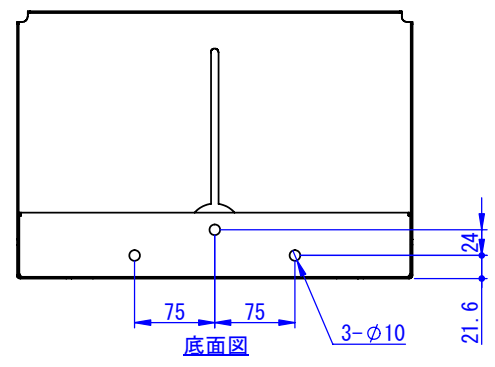

A  
B  
C  
D  
E  
F

2016/12/19

表面処理：  
 サテンブラック  
 重量：3.4kg

Designed by K.Kitamura	Checked by -	Approved by - date 16/11/25	Filename -	Date 14/11/04	Scale 1:5
エス・ディ・エス株式会社			カメラスタンド		
			SDDV035G3602	Edition -	Sheet 1/1