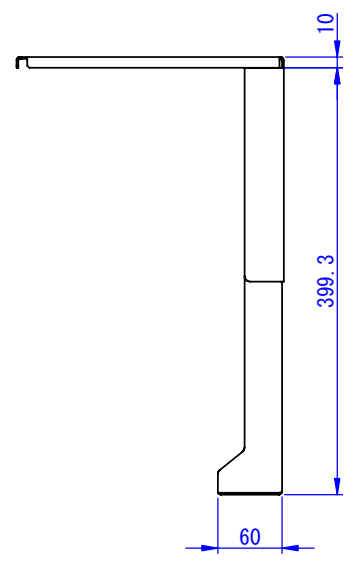

A  
B  
C  
D  
E  
F

2016/12/19

表面処理：  
 サテンブラック  
 重量：3.4kg

Designed by K.Kitamura	Checked by -	Approved by - date 16/11/25	Filename -	Date 14/11/04	Scale 1:5
エス・ディ・エス株式会社			カメラスタンド		
			SDDV035G3602	Edition -	Sheet 1/1