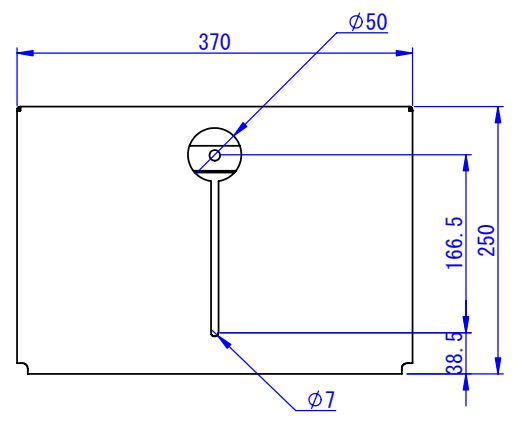

A  
B  
C  
D  
E  
F

2016/12/19

表面処理：  
 サテンブラック  
 重量：3.4kg

Designed by K.Kitamura	Checked by -	Approved by - date 16/11/25	Filename -	Date 14/11/04	Scale 1:5
エス・ディ・エス株式会社			カメラスタンド		
			SDDV035G3602	Edition -	Sheet 1/1