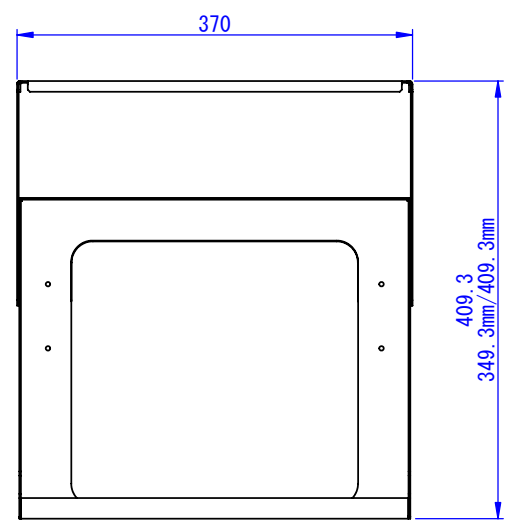

A  
B  
C  
D  
E  
F

2016/12/19

表面処理：  
 サテンブラック  
 重量：3.4kg

Designed by K.Kitamura	Checked by -	Approved by - date 16/11/25	Filename -	Date 14/11/04	Scale 1:5
エス・ディ・エス株式会社			カメラスタンド		
			SDDV035G3602	Edition -	Sheet 1/1