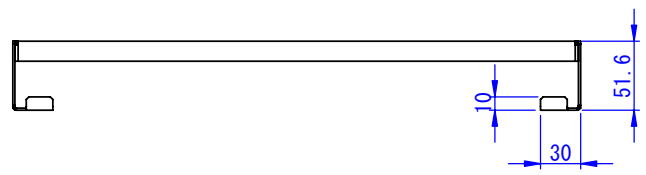

取付イメージ
※棚板上面地上高さ540/640/740

2016/12/14

表面処理：
サテンブラック
重量：2.1kg

Designed by K.Kitamura	Checked by -	Approved by - date 16/11/25	Filename -	Date 16/08/10	Scale 1:4
エス・ディ・エス株式会社			MH-ST01		
			SDDV077G0401	Edition -	Sheet 1/1