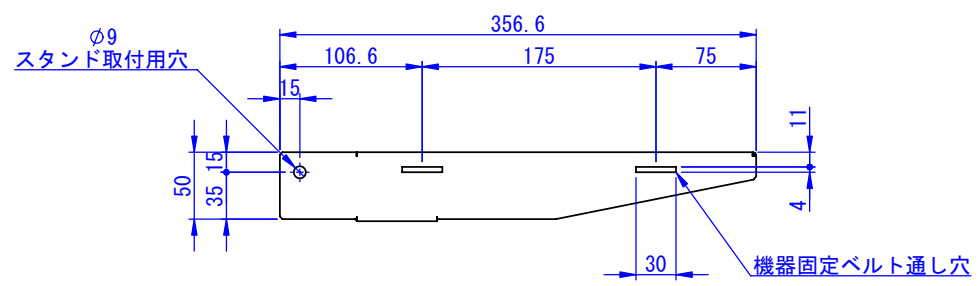

取付イメージ
※棚板上面地上高さ540/640/740

2016/12/14

表面処理：
サテンブラック
重量：2.1kg

Designed by K.Kitamura	Checked by -	Approved by - date 16/11/25	Filename -	Date 16/08/10	Scale 1:4
エス・ディ・エス株式会社			MH-ST01		
			SDDV077G0401	Edition -	Sheet 1/1