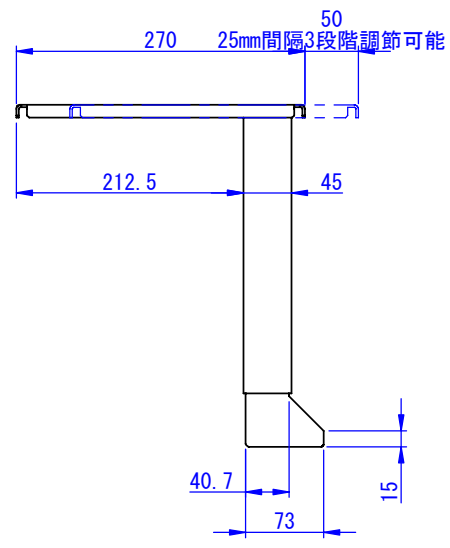

2016/12/14

表面処理：
サテンブラック
重量：3.5kg

Designed by Y.Watanabe	Checked by -	Approved by - date 16/11/25	Filename -	Date 16/08/16	Scale 1:5
エス・ディ・エス株式会社			MH-CS01		
			SDDV077G1111	Edition -	Sheet 1/1