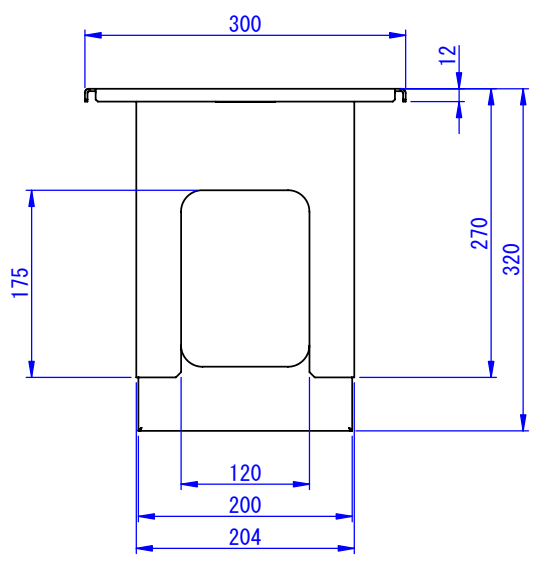

2016/12/14

表面処理：
サテンブラック
重量：3.5kg

Designed by Y.Watanabe	Checked by -	Approved by - date 16/11/25	Filename -	Date 16/08/16	Scale 1:5
エス・ディ・エス株式会社			MH-CS01		
			SDDV077G1111	Edition -	Sheet 1/1