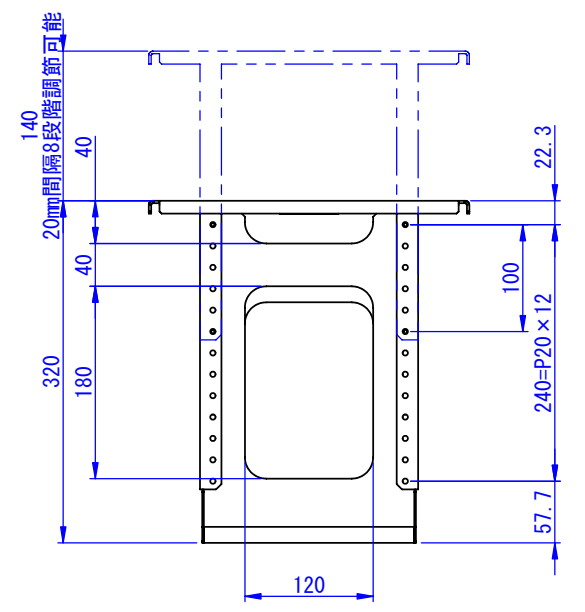

2016/12/14

表面処理：
サテンブラック
重量：3.5kg

Designed by Y.Watanabe	Checked by -	Approved by - date 16/11/25	Filename -	Date 16/08/16	Scale 1:5
エス・ディ・エス株式会社			MH-CS01		
			SDDV077G1111	Edition -	Sheet 1/1