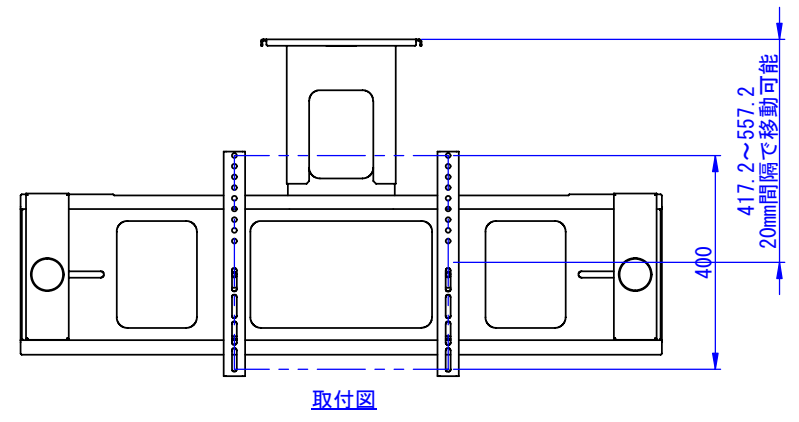

2016/12/14

表面処理：
サテンブラック
重量：3.5kg

Designed by Y.Watanabe	Checked by -	Approved by - date 16/11/25	Filename -	Date 16/08/16	Scale 1:5
エス・ディ・エス株式会社			MH-CS01		
			SDDV077G1111	Edition -	Sheet 1/1