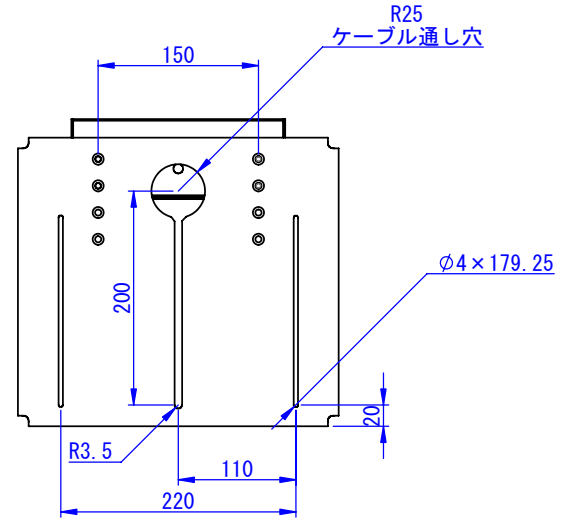

2016/12/14

表面処理：
サテンブラック
重量：3.5kg

Designed by Y.Watanabe	Checked by -	Approved by - date 16/11/25	Filename -	Date 16/08/16	Scale 1:5
エス・ディ・エス株式会社			MH-CS01		
			SDDV077G1111	Edition -	Sheet 1/1