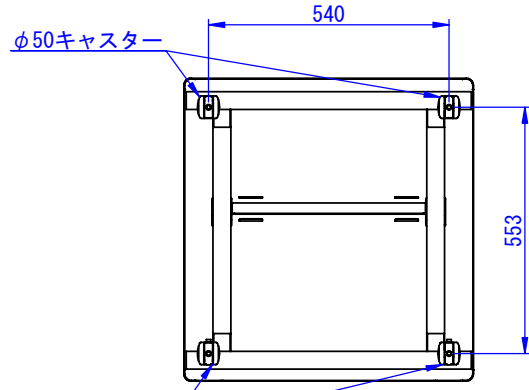

B

C

D

E

F

2016/12/13

断面図 A-A

表面処理：  
 DSS-M55B3：サテンブラック  
 DSS-M55W3：N9.5ツヤ有り  
 重量：43kg