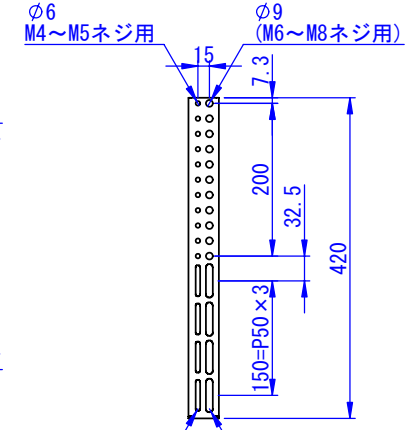

B

C

D

E

F

2016/12/13

断面図 A-A

表面処理：  
 DSS-M55B3：サテンブラック  
 DSS-M55W3：N9.5ツヤ有り  
 重量：43kg