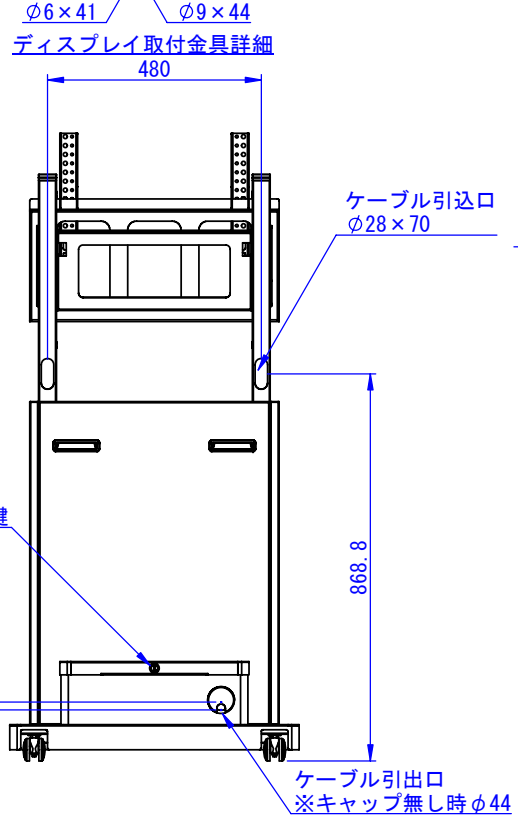

B

C

D

E

F

2016/12/13

断面図 A-A

表面処理：  
 DSS-M55B3：サテンブラック  
 DSS-M55W3：N9.5ツヤ有り  
 重量：43kg