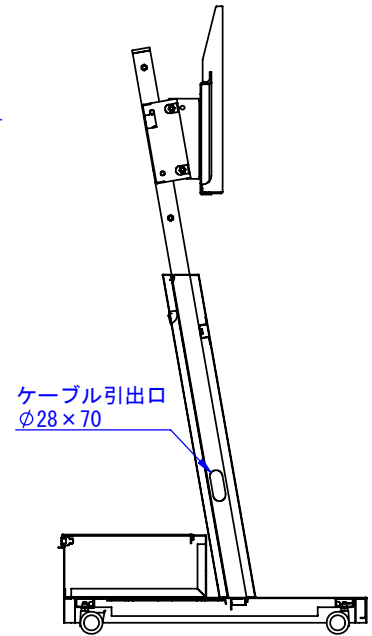

B

C

D

E

F

2016/12/13

断面図 A-A

表面処理：  
 DSS-M55B3：サテンブラック  
 DSS-M55W3：N9.5ツヤ有り  
 重量：43kg