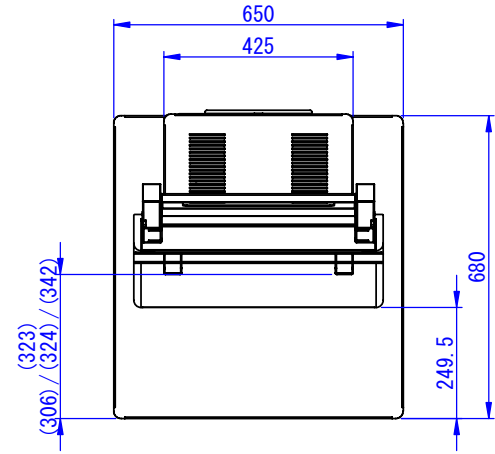

B

C

D

E

F

2016/12/13

断面図 A-A

表面処理：  
 DSS-M55B3：サテンブラック  
 DSS-M55W3：N9.5ツヤ有り  
 重量：43kg

Designed by Y.Watanabe	Checked by -	Approved by - date 16/11/25	Filename -	Date 14/04/01	Scale 1:12
---------------------------	-----------------	--------------------------------	---------------	------------------	---------------