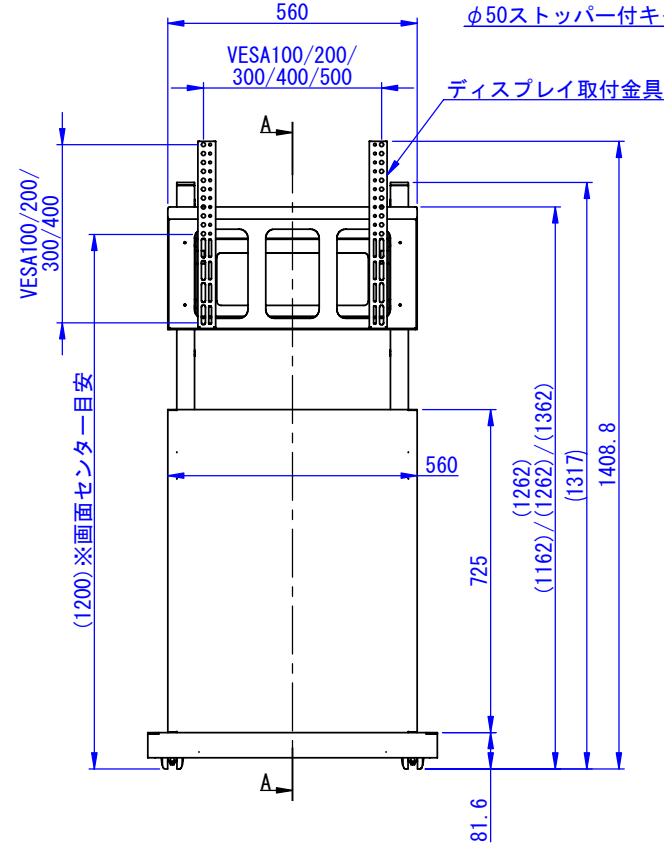

B

C

D

E

F

2016/12/13

断面図 A-A

表面処理：  
 DSS-M55B3：サテンブラック  
 DSS-M55W3：N9.5ツヤ有り  
 重量：43kg