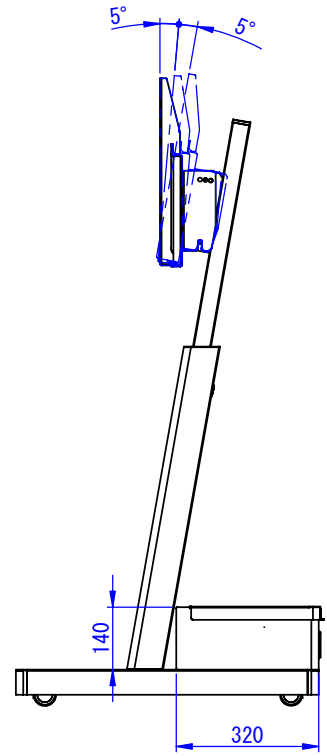

B

C

D

E

F

2016/12/13

断面図 A-A

表面処理：  
 DSS-M55B3：サテンブラック  
 DSS-M55W3：N9.5ツヤ有り  
 重量：43kg

Designed by Y.Watanabe	Checked by -	Approved by - date 16/11/25	Filename -	Date 14/04/01	Scale 1:12
---------------------------	-----------------	--------------------------------	---------------	------------------	---------------