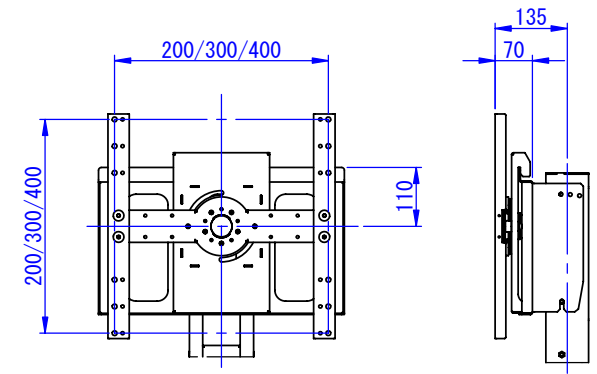

A  
B  
C  
D  
E  
F

2016/12/13

取付イメージ  
スケール 1:10

表面処理：  
サテンブラック  
重量：3.7kg

Designed by K.Kitamura	Checked by -	Approved by - date 16/11/25	Filename -	Date 16/07/19	Scale 1:4
エス・ディ・エス株式会社			DS-TU01		
			SDDV091G0001	Edition -	Sheet 1/1