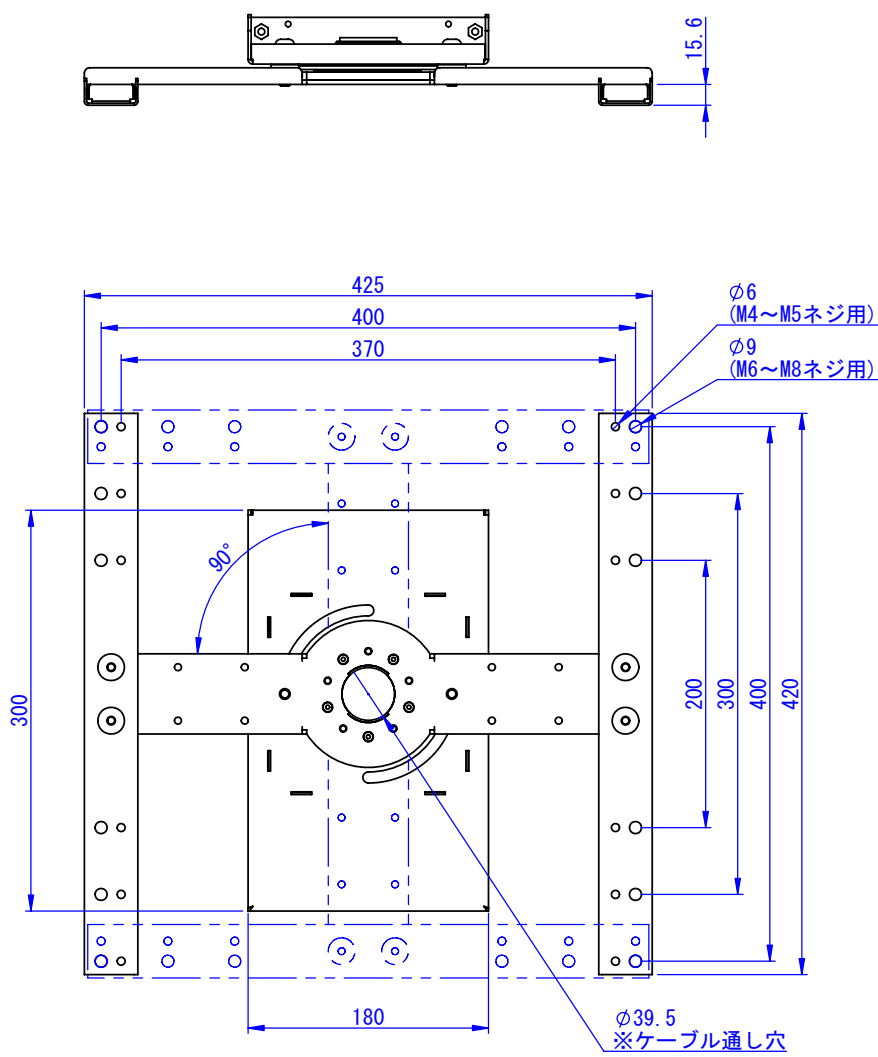

A  
B  
C  
D  
E  
F

2016/12/13

取付イメージ  
スケール 1:10

表面処理：  
サテンブラック  
重量：3.7kg

Designed by K.Kitamura	Checked by -	Approved by - date 16/11/25	Filename -	Date 16/07/19	Scale 1:4
エス・ディ・エス株式会社			DS-TU01		
			SDDV091G0001	Edition -	Sheet 1/1