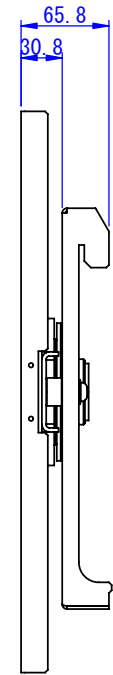

A  
B  
C  
D  
E  
F

2016/12/13

取付イメージ  
スケール 1:10

表面処理：  
サテンブラック  
重量：3.7kg

Designed by K.Kitamura	Checked by -	Approved by - date 16/11/25	Filename -	Date 16/07/19	Scale 1:4
エス・ディ・エス株式会社			DS-TU01		
			SDDV091G0001	Edition -	Sheet 1/1