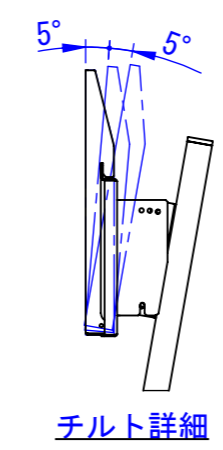

A
B
C
D
E
F

2019/11/26

表面処理
DS-S30B3 : サテンブラック
DS-S30W3 : N9.5ツヤ有り
重量 : 39kg

Designed by K_Ikeda	Checked by -	Approved by - date -	Filename -	Date 19/07/30	Scale 1:12
エス・ディ・エス株式会社			DS-S30B3 / DS-S30W3		
			SDDV129G1003	Edition -	Sheet 1/1