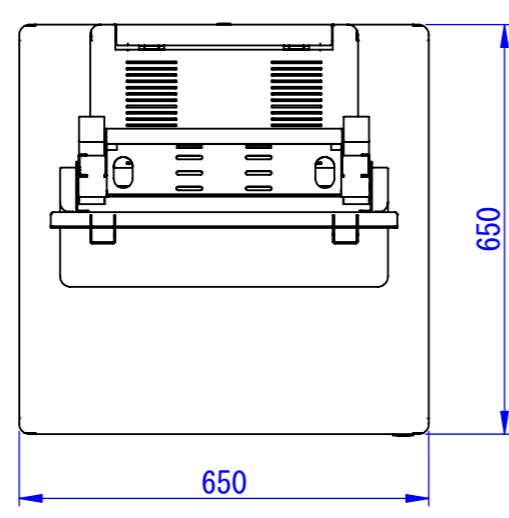

A
B
C
D
E
F

2019/11/26

表面処理
DS-S30B3 : サテンブラック
DS-S30W3 : N9.5ツヤ有り
重量 : 39kg

Designed by K_Ikeda	Checked by -	Approved by - date -	Filename -	Date 19/07/30	Scale 1:12
エス・ディ・エス株式会社			DS-S30B3 / DS-S30W3		
			SDDV129G1003	Edition -	Sheet 1/1