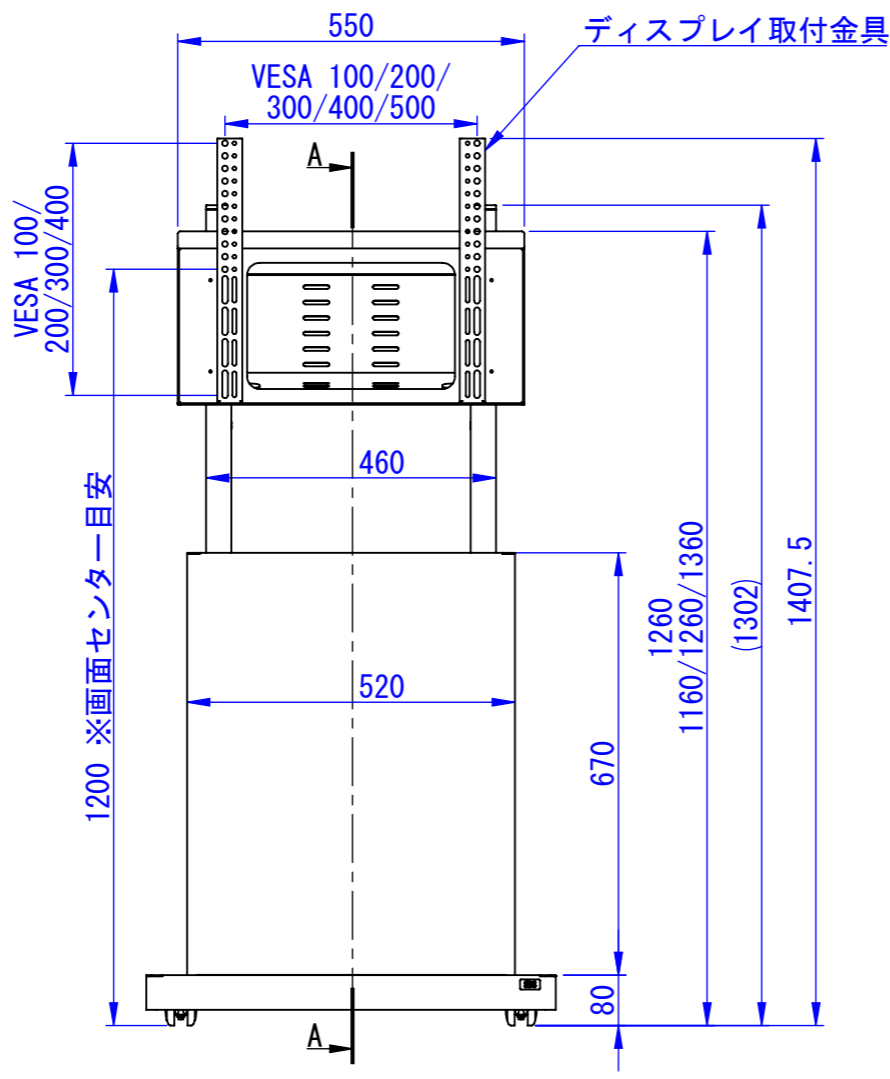

A
B
C
D
E
F

2019/11/26

表面処理
DS-S30B3 : サテンブラック
DS-S30W3 : N9.5ツヤ有り
重量 : 39kg

Designed by K_Ikeda	Checked by -	Approved by - date -	Filename -	Date 19/07/30	Scale 1:12
エス・ディ・エス株式会社			DS-S30B3 / DS-S30W3		
			SDDV129G1003	Edition -	Sheet 1/1