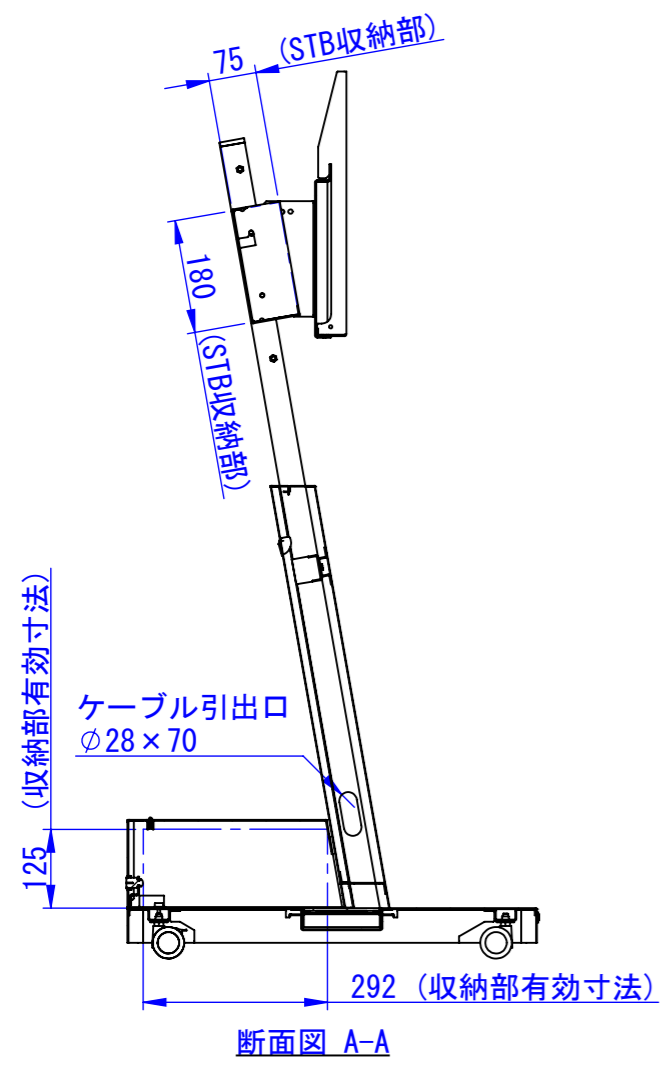

A
B
C
D
E
F

2019/11/26

表面処理
DS-S30B3 : サテンブラック
DS-S30W3 : N9.5ツヤ有り
重量 : 39kg

Designed by K_Ikeda	Checked by -	Approved by - date -	Filename -	Date 19/07/30	Scale 1:12
エス・ディ・エス株式会社			DS-S30B3 / DS-S30W3		
			SDDV129G1003	Edition -	Sheet 1/1