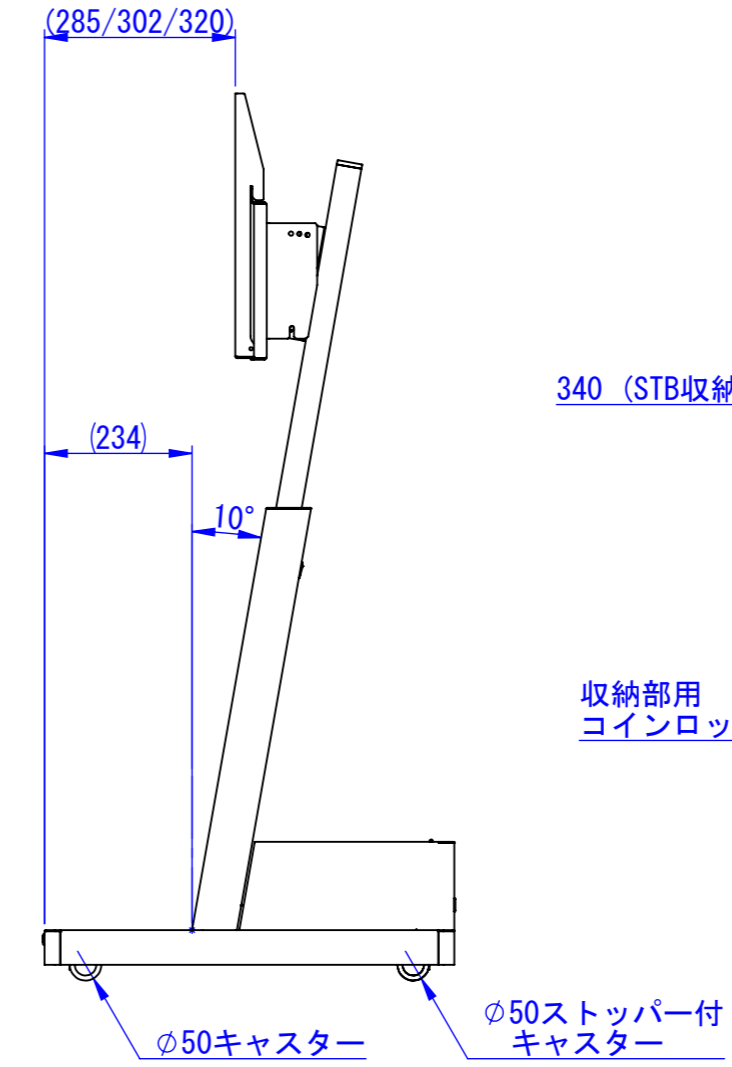

A
B
C
D
E
F

2019/11/26

表面処理
DS-S30B3 : サテンブラック
DS-S30W3 : N9.5ツヤ有り
重量 : 39kg

Designed by K_Ikeda	Checked by -	Approved by - date -	Filename -	Date 19/07/30	Scale 1:12
エス・ディ・エス株式会社			DS-S30B3 / DS-S30W3		
			SDDV129G1003	Edition -	Sheet 1/1