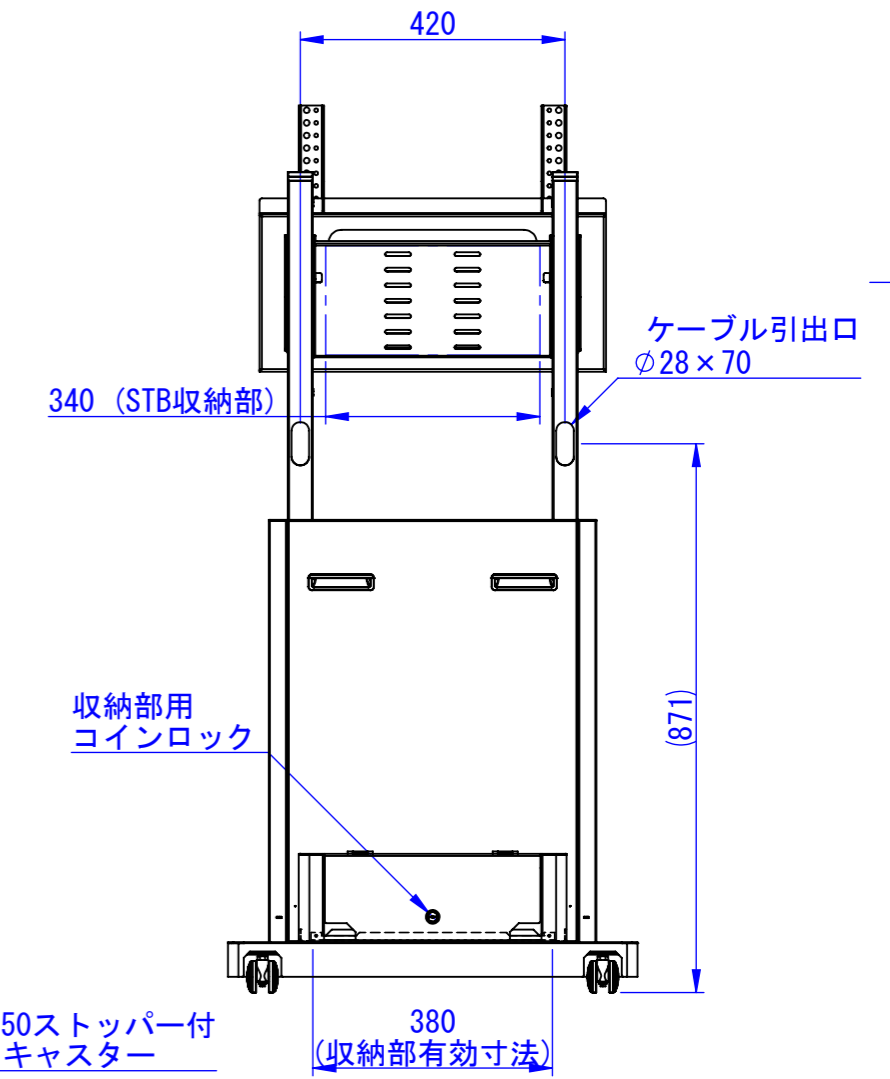

A
B
C
D
E
F

2019/11/26

表面処理
DS-S30B3 : サテンブラック
DS-S30W3 : N9.5ツヤ有り
重量 : 39kg

Designed by K_Ikeda	Checked by -	Approved by - date -	Filename -	Date 19/07/30	Scale 1:12
エス・ディ・エス株式会社			DS-S30B3 / DS-S30W3		
			SDDV129G1003	Edition -	Sheet 1/1