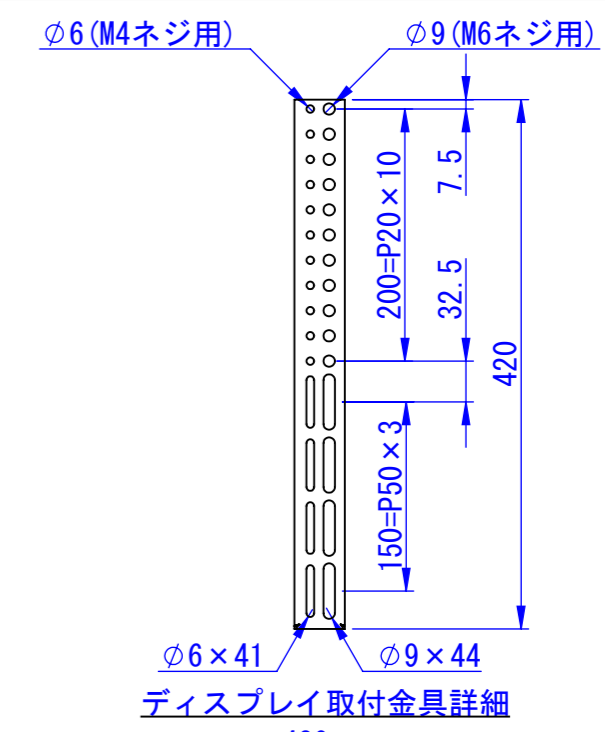

A
B
C
D
E
F

2019/11/26

表面処理
DS-S30B3 : サテンブラック
DS-S30W3 : N9.5ツヤ有り
重量 : 39kg

Designed by K_Ikeda	Checked by -	Approved by - date -	Filename -	Date 19/07/30	Scale 1:12
エス・ディ・エス株式会社			DS-S30B3 / DS-S30W3		
			SDDV129G1003	Edition -	Sheet 1/1