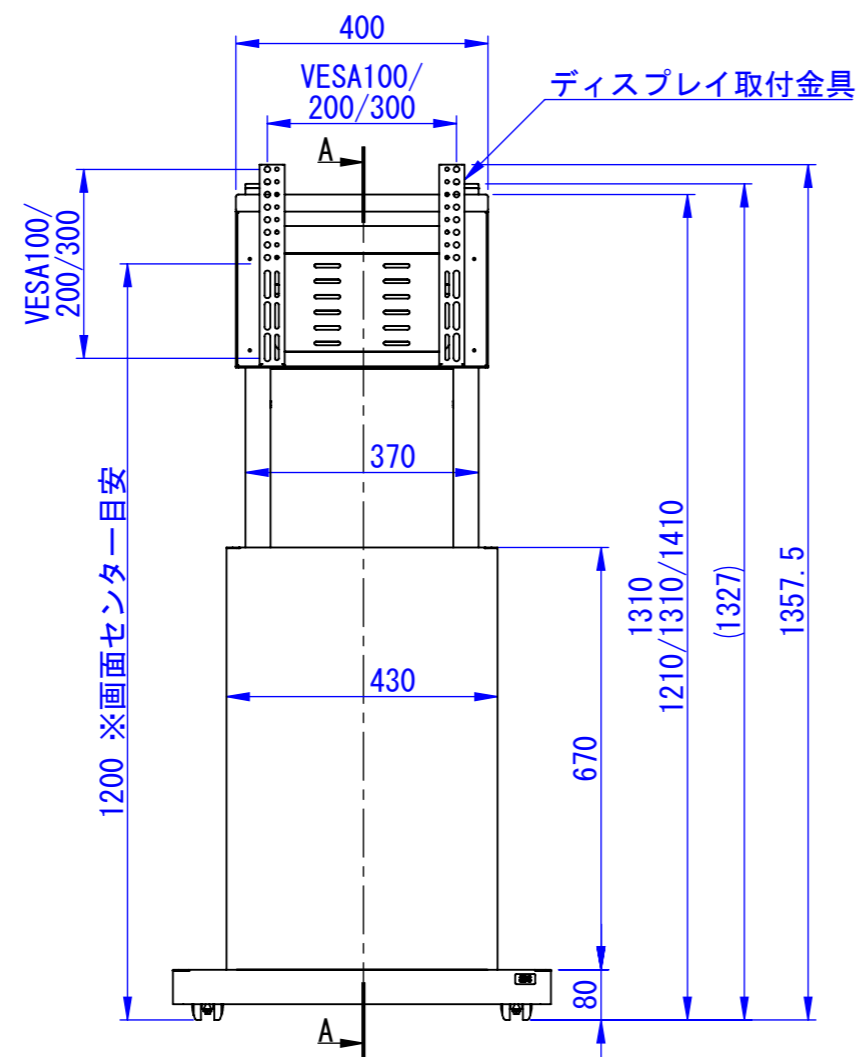

A  
B  
C  
D  
E  
F

2019/10/29

表面処理  
DS-S15B2 : サテンラック  
DS-S15W2 : N9.5ツヤ有り  
重量 : 30kg

Designed by K_Ikeda	Checked by -	Approved by - date -	Filename -	Date 19/07/30	Scale 1:12
エス・ディ・エス株式会社			DS-S15B2 / DS-S15W2		
			SDDV129G0002	Edition -	Sheet 1/1