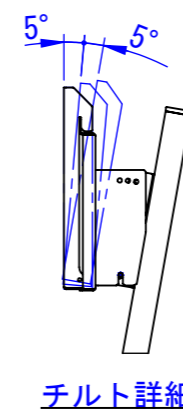

A  
B  
C  
D  
E  
F

2019/10/29

表面処理  
DS-S15B2 : サテンラック  
DS-S15W2 : N9.5ツヤ有り  
重量 : 30kg

Designed by K_Ikeda	Checked by -	Approved by - date -	Filename -	Date 19/07/30	Scale 1:12
エス・ディ・エス株式会社			DS-S15B2 / DS-S15W2		
			SDDV129G0002	Edition -	Sheet 1/1