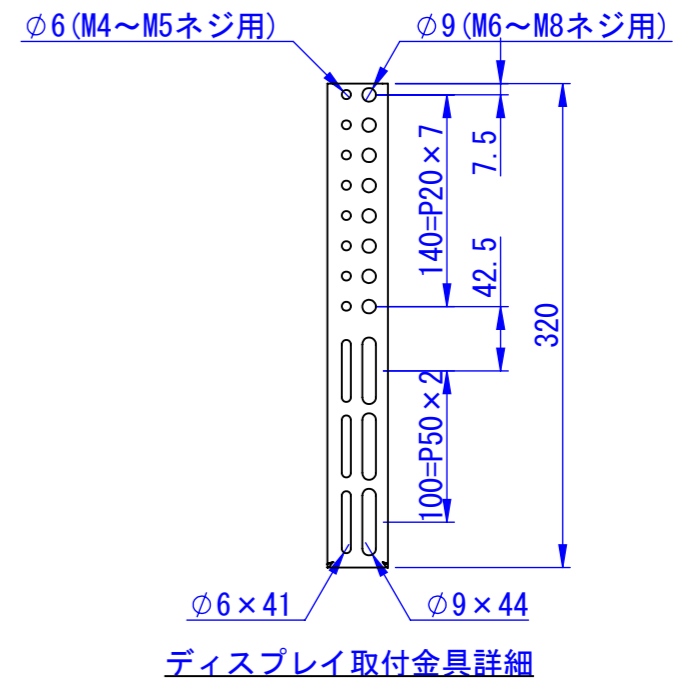

A  
B  
C  
D  
E  
F

2019/10/29

表面処理  
DS-S15B2 : サテンラック  
DS-S15W2 : N9.5ツヤ有り  
重量 : 30kg

Designed by K_Ikeda	Checked by -	Approved by - date -	Filename -	Date 19/07/30	Scale 1:12
エス・ディ・エス株式会社			DS-S15B2 / DS-S15W2		
			SDDV129G0002	Edition -	Sheet 1/1