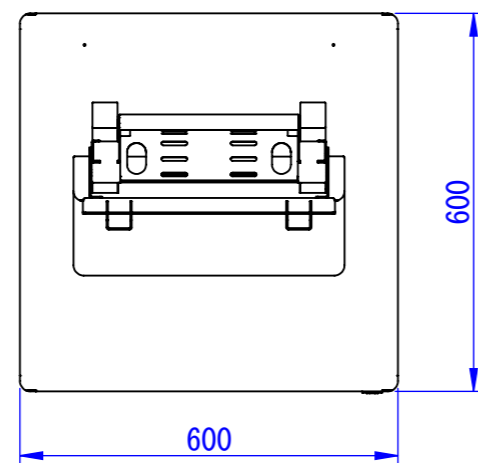

A  
B  
C  
D  
E  
F

2019/10/29

表面処理  
DS-S15B2 : サテンラック  
DS-S15W2 : N9.5ツヤ有り  
重量 : 30kg

Designed by K_Ikeda	Checked by -	Approved by - date -	Filename -	Date 19/07/30	Scale 1:12
エス・ディ・エス株式会社			DS-S15B2 / DS-S15W2		
			SDDV129G0002	Edition -	Sheet 1/1