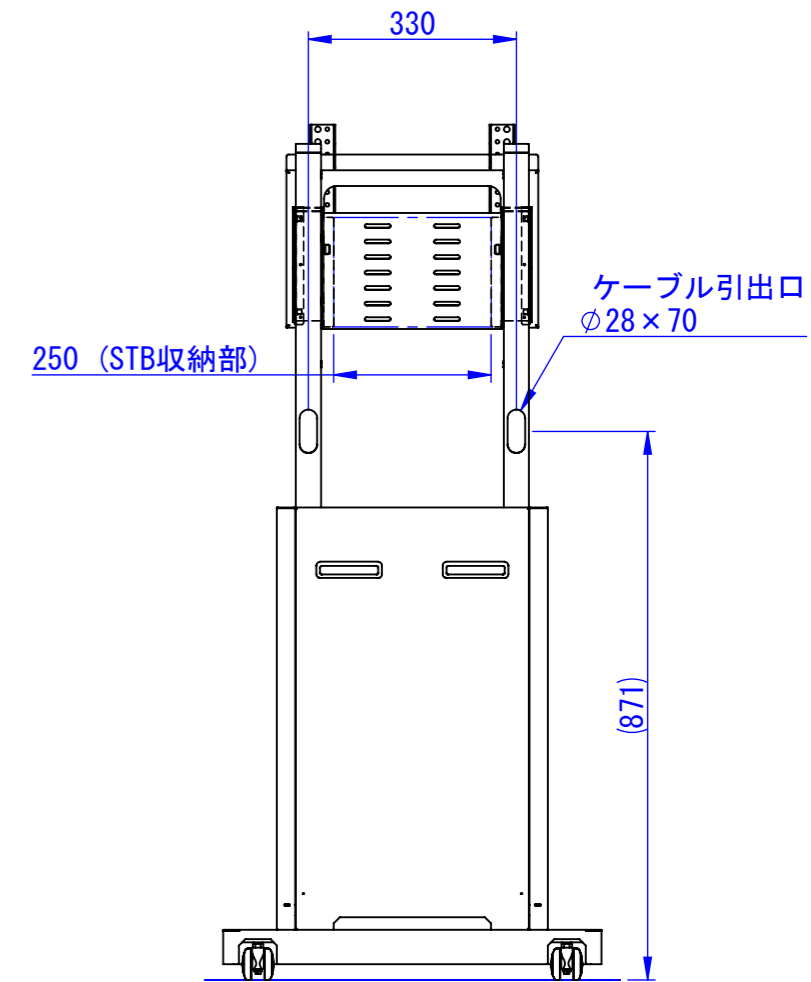

A  
B  
C  
D  
E  
F

2019/10/29

表面処理  
DS-S15B2 : サテンラック  
DS-S15W2 : N9.5ツヤ有り  
重量 : 30kg

Designed by K_Ikeda	Checked by -	Approved by - date -	Filename -	Date 19/07/30	Scale 1:12
エス・ディ・エス株式会社			DS-S15B2 / DS-S15W2		
			SDDV129G0002	Edition -	Sheet 1/1