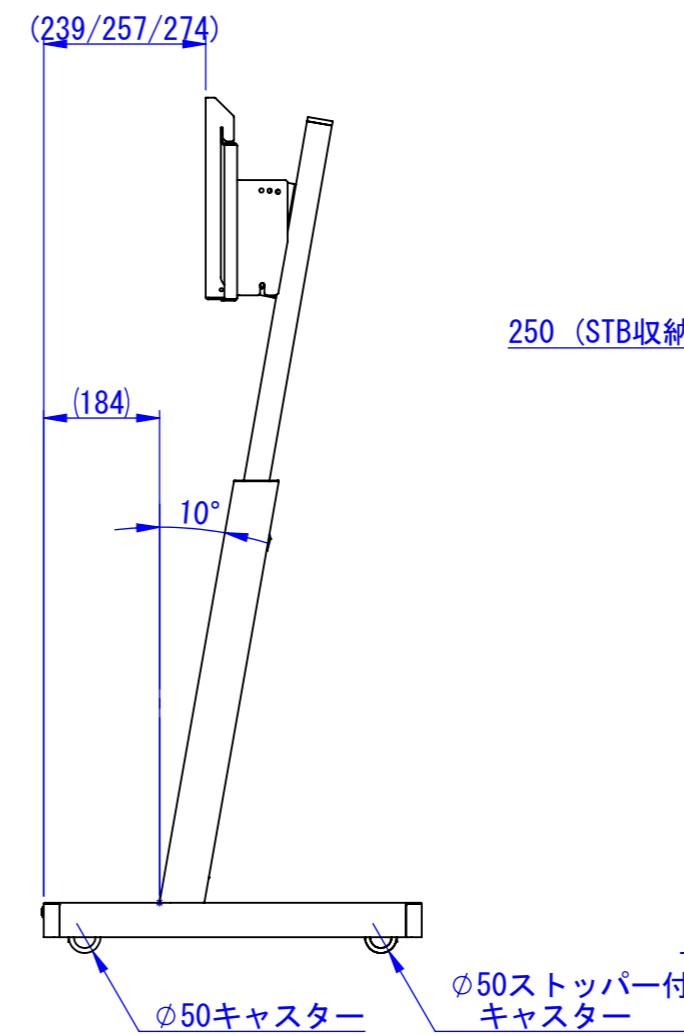

A  
B  
C  
D  
E  
F

2019/10/29

表面処理  
DS-S15B2 : サテンラック  
DS-S15W2 : N9.5ツヤ有り  
重量 : 30kg

Designed by K_Ikeda	Checked by -	Approved by - date -	Filename -	Date 19/07/30	Scale 1:12
エス・ディ・エス株式会社			DS-S15B2 / DS-S15W2		
			SDDV129G0002	Edition -	Sheet 1/1