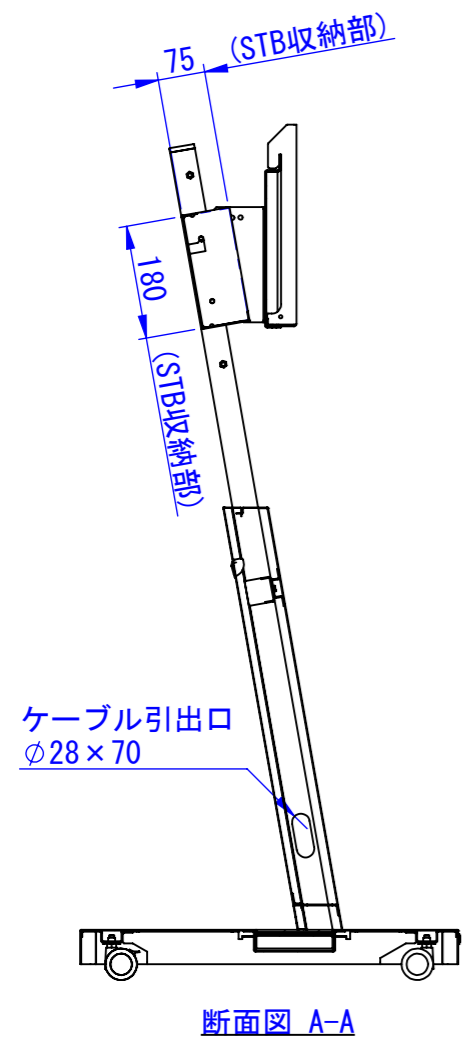

A  
B  
C  
D  
E  
F

2019/10/29

表面処理  
DS-S15B2 : サテンラック  
DS-S15W2 : N9.5ツヤ有り  
重量 : 30kg

Designed by K_Ikeda	Checked by -	Approved by - date -	Filename -	Date 19/07/30	Scale 1:12
エス・ディ・エス株式会社			DS-S15B2 / DS-S15W2		
			SDDV129G0002	Edition -	Sheet 1/1