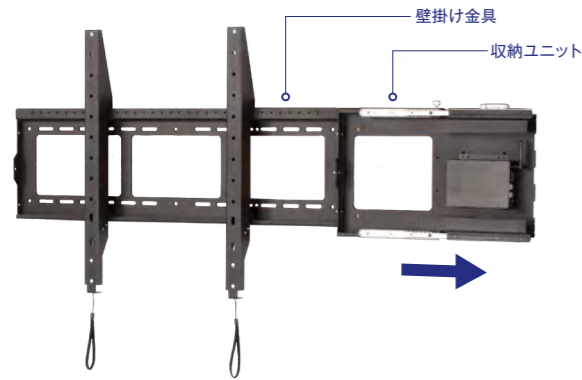

壁掛けプラス

STBの置き場を確保

壁掛け金具に収納ユニットが付いているので、STB等の通信機器や周辺機器の置き場に困ることがありません。

また、薄型設計で壁に寄せてディスプレイを設置できるので、壁との一体感を損ないません。

収納ユニットは機器の電源の入り切りがしやすいように、スライド機構になっています。

※収納ユニットの左右入れ替え可能

壁掛けプラス ラージ

80kgまでの大型ディスプレイに対応

壁掛けプラス スタANDARD

45kgまでのディスプレイに対応

壁掛けプラス 縦設置対応タイプ

ディスプレイを縦設置にしても金具がはみ出ない

ディスプレイ ワンタッチ着脱

ディスプレイ取付金具にロック機構があります。マウントプレートに引っ掛けるだけでディスプレイがロックされ、上下に動かなくなります。ワンタッチで大きなディスプレイの着脱が可能です。

SPEC

OPTIONS

壁掛け棚板 ----- OP-WS10

壁面に直接取り付けることができるワイドサイズの棚板です。DVDなどの周辺機器を搭載するのに便利です。

テーブルサイズ W580×D350mm 10kgまで
価格 8,000円

壁掛けキーボード収納台 ----- OP-WS20

壁に直接取り付けるスライド式棚板です。キーボードとマウスを収納でき、操作も可能です。

天井部サイズ W620×D290mm 5kgまで
キーボード部 W580×D250mm 5kgまで
価格 20,000円

WM-S80-860P

搭載ディスプレイの目安

80kg | **65 ~ 85 inch**まで

価格
35,000円

外形寸法	W1160×H640×D70mm
質量	9.5kg
材質 / カラー	スチール / ブラック
取付けピッチ	VESA W200~800×H200~600mm
取付けネジ	M6~M8
チルト調整	なし
STB収納部	W240×H240×D50mm 5kgまで ストローク 229mm