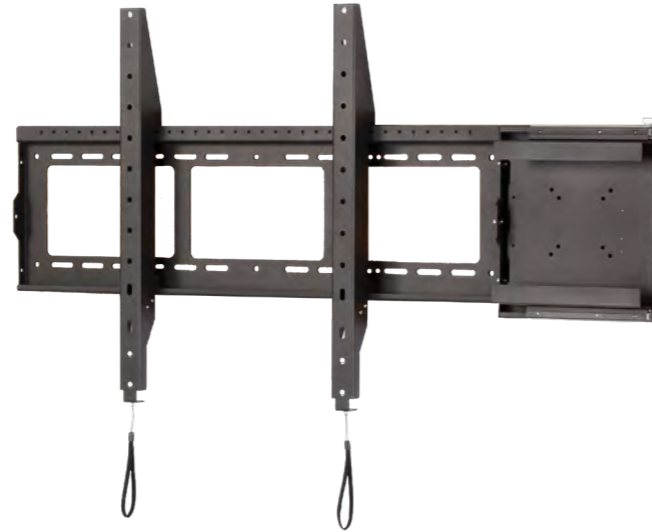

壁掛けプラス

STBの置き場を確保

壁掛け金具に収納ユニットが付いているので、STB等の通信機器や周辺機器の置き場に困ることがありません。

また、薄型設計で壁に寄せてディスプレイを設置できるので、壁との一体感を損ないません。

収納ユニットは機器の電源の入り切りがしやすいように、スライド機構になっています。

※収納ユニットの左右入れ替え可能

壁掛けプラス ラージ

80kgまでの大型ディスプレイに対応

壁掛けプラス スタANDARD

45kgまでのディスプレイに対応

壁掛けプラス 縦設置対応タイプ

ディスプレイを縦設置にしても金具がはみ出ない

ディスプレイ ワンタッチ着脱

ディスプレイ取付金具にロック機構があります。マウントプレートに引っ掛けるだけでディスプレイがロックされ、上下に動かなくなります。ワンタッチで大きなディスプレイの着脱が可能です。

SPEC

OPTIONS

壁掛け棚板 ----- OP-WS10

壁面に直接取り付けることができるワイドサイズの棚板です。DVDなどの周辺機器を搭載するのに便利です。

テーブルサイズ W580×D350mm 10kgまで
価格 8,000円

壁掛けキーボード収納台 ----- OP-WS20

壁に直接取り付けるスライド式棚板です。キーボードとマウスを収納でき、操作も可能です。

天井部サイズ W620×D290mm 5kgまで
キーボード部 W580×D250mm 5kgまで
価格 20,000円

WM-S80-860P

搭載ディスプレイの目安

80kg | **65 ~ 85 inch**まで

価格
35,000円

外形寸法	W1160×H640×D70mm
質量	9.5kg
材質 / カラー	スチール / ブラック
取付けピッチ	VESA W200~800×H200~600mm
取付けネジ	M6~M8
チルト調整	なし
STB収納部	W240×H240×D50mm 5kgまで ストローク 229mm