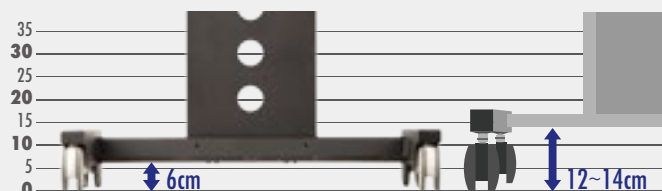

エデュケーションテレビスタンド

教育現場で多くの採用実績のあるモニタワーカーのエデュケーションモデル

ES-5500

省スペース設置

ベースが幅700mm、奥行き680mmのコンパクト設計です。従来機種より設置面積が小さくなり、スペースが限られる教室内の省スペース設置が可能です。

軽々移動

一般的な間口より幅、奥行き共に小さなベースなので、教室間の移動時に、今までのように斜めに向きを変えることなく容易に間口を通過できます。
φ130mmキャスター仕様(ES-5500-C130)もご用意しております。超大型キャスターでより安定感のあるスムーズな移動が可能です。

簡単組立

エデュケーションテレビスタンドは7個のパーツを18本のネジで固定するだけの簡単組立構造です。
また、組立てに必要なネジ・工具は全て添付しています。

※テレビは付属していません。

安全対策

低重心設計

地上高を低くすることにより重心を下げ、スタンドを倒れにくくしています。一般的なテレビスタンドと比較しても、その安定感は群を抜いています。

頑丈で倒れにくい

標準的な30kgのテレビを搭載した状態で、前後左右の転倒角が15°以上になるように設計されているので、安定した移動が可能です。JIS規格を基にした独自の安全基準を厳守しています。

SPEC

型式	ES-5500
商品名	エデュケーションテレビスタンド
外形寸法	W700×H1600×D680mm
質量	36kg
材質 / カラー	スチール / ブラック
対応サイズ	40～55インチ
耐荷重	30kg
取付けピッチ	VESA W100～600×H100～400mm
画面中心位置	1180～1500mm 80mmピッチ5段階
チルト調整	0° / 6° / 12°
棚板	W490×D390mm (1枚標準添付)
キャスター	φ100mm 前輪Wストッパー付き
価格	52,000円