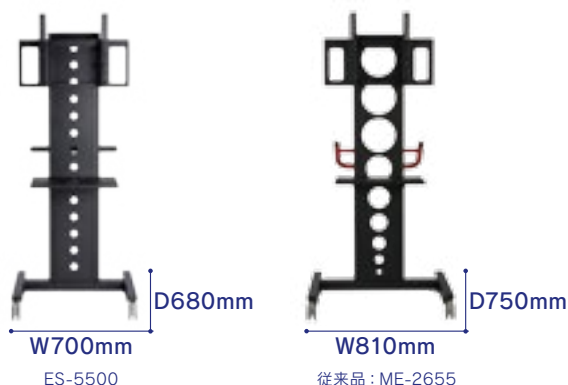

エデュケーションテレビスタンド

教育現場で多くの採用実績のあるモニタワーカーのエデュケーションモデル

ES-5500

省スペース設置

ベースが幅700mm、奥行き680mmのコンパクト設計です。従来機種より設置面積が小さくなり、スペースが限られる教室内の省スペース設置が可能です。

軽々移動

一般的な間口より幅、奥行き共に小さなベースなので、教室間の移動時に、今までのように斜めに向きを変えることなく容易に間口を通過できます。
φ130mmキャスター仕様(ES-5500-C130)もご用意しております。超大型キャスターでより安定感のあるスムーズな移動が可能です。

簡単組立

エデュケーションテレビスタンドは7個のパーツを18本のネジで固定するだけの簡単組立構造です。
また、組立てに必要なネジ・工具は全て添付しています。

※テレビは付属していません。

安全対策

低重心設計

地上高を低くすることにより重心を下げ、スタンドを倒れにくくしています。一般的なテレビスタンドと比較しても、その安定感は群を抜いています。

頑丈で倒れにくい

標準的な30kgのテレビを搭載した状態で、前後左右の転倒角が15°以上になるように設計されているので、安定した移動が可能です。JIS規格を基にした独自の安全基準を厳守しています。

SPEC

型式	ES-5500
商品名	エデュケーションテレビスタンド
外形寸法	W700×H1600×D680mm
質量	36kg
材質 / カラー	スチール / ブラック
対応サイズ	40～55インチ
耐荷重	30kg
取付けピッチ	VESA W100～600×H100～400mm
画面中心位置	1180～1500mm 80mmピッチ5段階
チルト調整	0° / 6° / 12°
棚板	W490×D390mm (1枚標準添付)
キャスター	φ100mm 前輪Wストッパー付き
価格	52,000円

画面中心高さを1180/1260/1340/1420/1500mmの5段階調整が可能です。設置用途に合わせて最適な高さに調整できます。

チルト調整

画面の角度を0° / 6° / 12°の3段階調整が可能です。テレビを高い位置に設置した場合、テレビを見やすい下向きに調整できます。

キャスター

安定感のあるφ100mmの大型キャスターを4輪装備しています。前輪は車軸と車輪のダブルロックが可能です。

OPTIONS