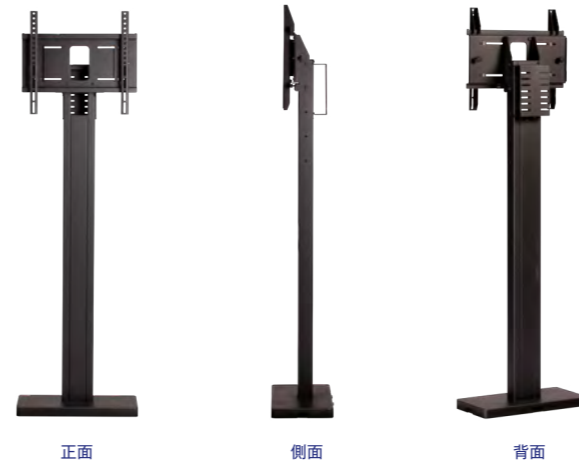

SPEC

窓際での使用に特化

アンカー固定をすることで、窓にスタンドを違和感なく寄せて設置することが可能になります。

アンカー固定専用

ディスプレイ設置前に、専門業者様によるアンカー固定を行う必要があります。また、デコボコしているアンカー固定部分は、ベースカバーで覆い隠すことができます。

ディスプレイ設置

ディスプレイはスタンドの横からスライドして取付けることができるので、スタンドを窓際に設置した後も、簡単に取付けることが可能です。また、大きなディスプレイが前垂れせず窓ガラスと垂直になるように角度を微調整できます。

STB 収納スペース

ディスプレイ背面側にSTBやリモコンなどの小型の機器を収納することができるスペースがあります。

ケーブル収納部

スタンドのメインフレーム内にケーブルを隠すことができ、スッキリとした印象を与えることができます。スタンド下部の両サイド及び、背面にケーブル引出口があります。

搭載ディスプレイの目安

45kg | **43 ~ 65 inch**まで 縦横設置可能

価格
65,000円

型式	DS-G45
外形寸法	W500×H1445×D250mm
質量	26kg
材質 / カラー	スチール / ブラック
取付けピッチ	VESA W200~400×H200~400mm
画面中心位置	1150~1450mm 100mmピッチ4段階
チルト調整	なし
収納部	H205×D50mm
設置条件	アンカー固定:M10対応 (据え置き・自立不可)

OPTIONS

VESA600mm 拡張金具 ----- OP-SM01

サイズ W30×H620×D6mm 0.9kg×2
取付ピッチ 600mm
価格 7,000円