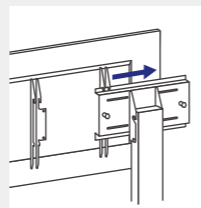

ディスプレイ設置

ディスプレイはスタンドの横からスライドして取付けることができるので、スタンドを窓際に設置した後も、簡単に取付けることが可能です。また、大きなディスプレイが前垂れせず窓ガラスと垂直になるように角度を微調整できます。