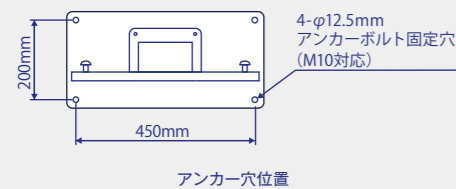

SPEC

窓際での使用に特化

アンカー固定をすることで、窓にスタンドを違和感なく寄せて設置することが可能になります。