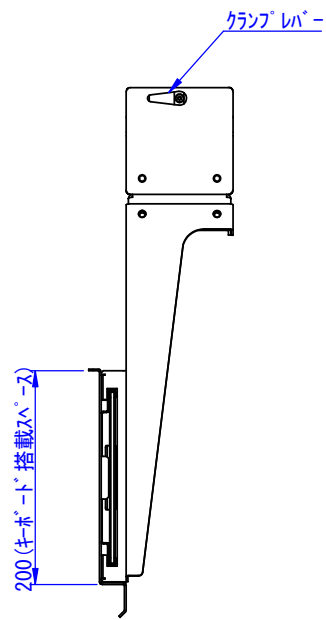

2026/01/23

取付けイメージ

表面処理：サンプラック

Designed by K.Kitamura	Checked by -	Approved by - date -	Filename SDDV806G1100	Date 26/01/23	Scale 1:5
エス・ディ・エス株式会社			上下2面用キーボード棚		
			FOP-KBM01	Edition -	Sheet 1/1