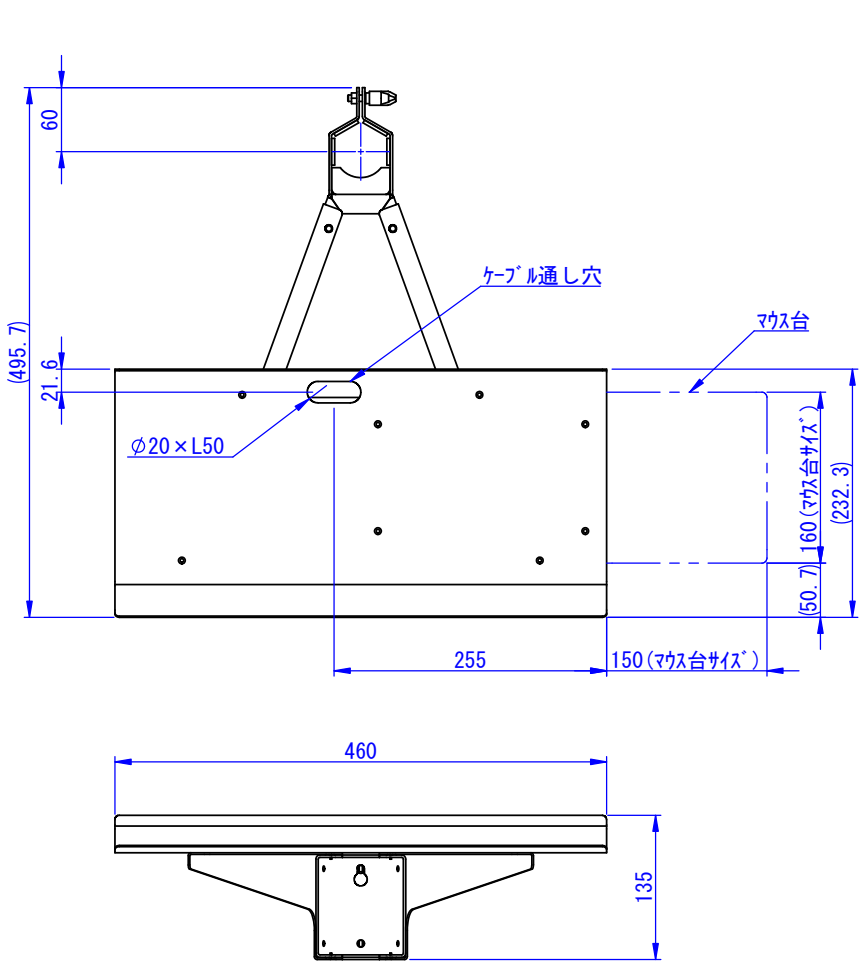

2026/01/23

取付けイメージ

表面処理：サンプラック

Designed by K.Kitamura	Checked by -	Approved by - date -	Filename SDDV806G1100	Date 26/01/23	Scale 1:5
エス・ディ・エス株式会社			上下2面用キーボード棚		
			FOP-KBM01	Edition -	Sheet 1/1