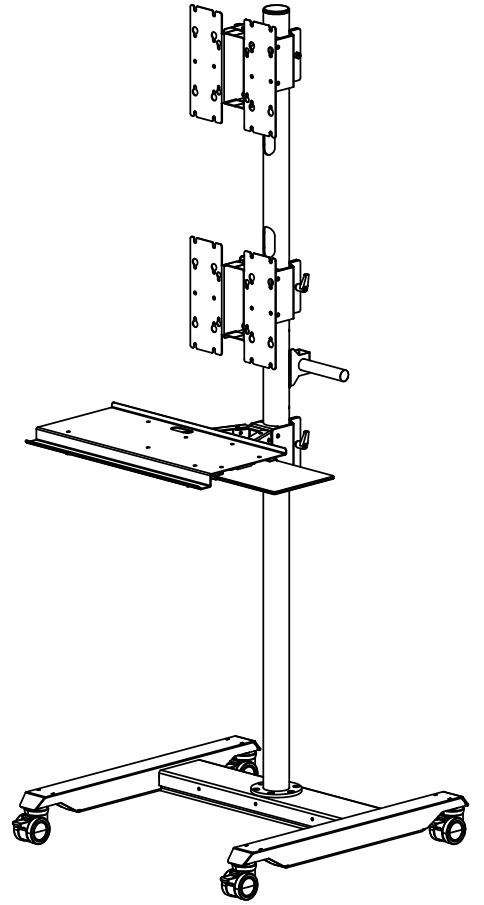

2026/01/23

取付けイメージ

表面処理：サンプラック

Designed by K.Kitamura	Checked by -	Approved by - date -	Filename SDDV806G1100	Date 26/01/23	Scale 1:5
エス・ディ・エス株式会社			上下2面用キーボード棚		
			FOP-KBM01	Edition -	Sheet 1/1