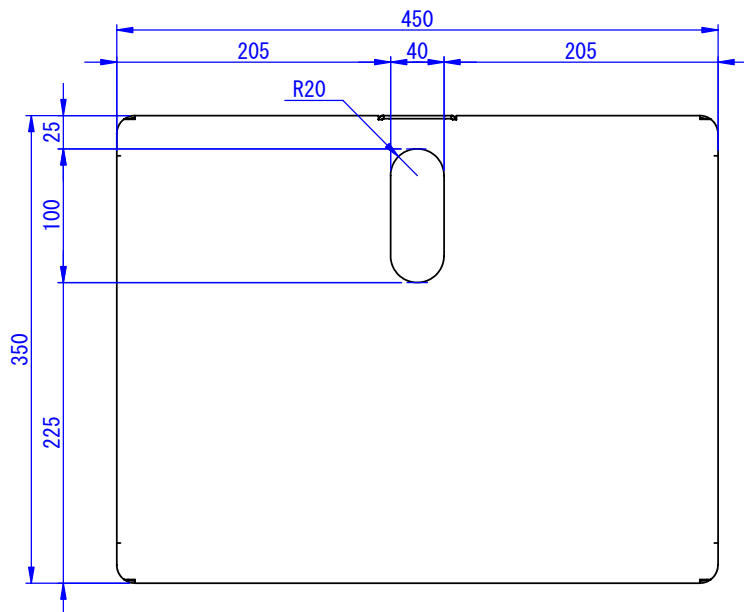

1

2

3

4

5

6

7

8

RevNo	Revision note	Date	Signature	Checked

A

B

C

D

E

F

表面処理：
サテンブラック
重量：3.5kg

Designed by k_kohata	Checked by -	Approved by - date 16/11/25	Filename -	Date 13/07/24	Scale 1:4	
エス・ディ・エス株式会社			ST-TN01			
			SDDV046K0501 【外観図】		Edition -	Sheet 1/1

1

2

3

6

7

8