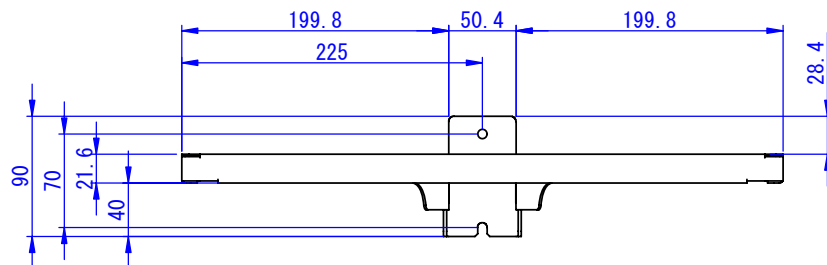

1

2

3

4

5

6

7

8

RevNo	Revision note	Date	Signature	Checked

A

B

C

D

E

F

表面処理：
サテンブラック
重量：3.5kg

Designed by k_kohata	Checked by -	Approved by - date 16/11/25	Filename -	Date 13/07/24	Scale 1:4	
エス・ディ・エス株式会社			ST-TN01			
			SDDV046K0501 【外観図】		Edition -	Sheet 1/1

1

2

3

6

7

8