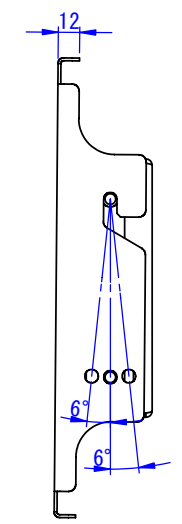

マウントプレート詳細
【VESA取付ピッチ】

チルト角度

表面処理：
サテンブラック
重量：2.5kg

Designed by k_kohata	Checked by -	Approved by - date 16/11/25	Filename -	Date 13/07/24	Scale 1:3
エス・ディ・エス株式会社			ST-MP01		
			SDDV046G0401 【外観図】	Edition -	Sheet 1/1