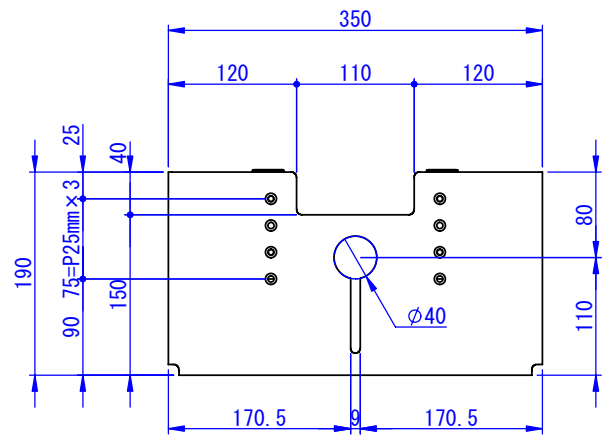

RevNo	Revision note	Date	Signature	Checked
-------	---------------	------	-----------	---------

2016/12/19

表面処理：  
サテンブラック  
重量：2kg

Designed by k_kohata	Checked by -	Approved by - date 16/11/25	Filename -	Date 13/12/18	Scale 1:5
エス・ディ・エス株式会社			ST-CS01		
			SDDVO46G0801	Edition -	Sheet 1/1