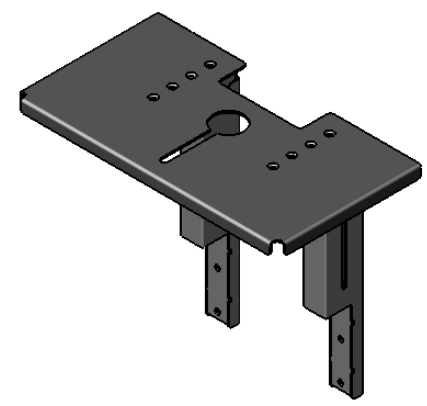

RevNo	Revision note	Date	Signature	Checked
-------	---------------	------	-----------	---------

2016/12/19

表面処理：  
サテンブラック  
重量：2kg

Designed by k_kohata	Checked by -	Approved by - date 16/11/25	Filename -	Date 13/12/18	Scale 1:5
エス・ディ・エス株式会社			ST-CS01		
			SDDVO46G0801	Edition -	Sheet 1/1