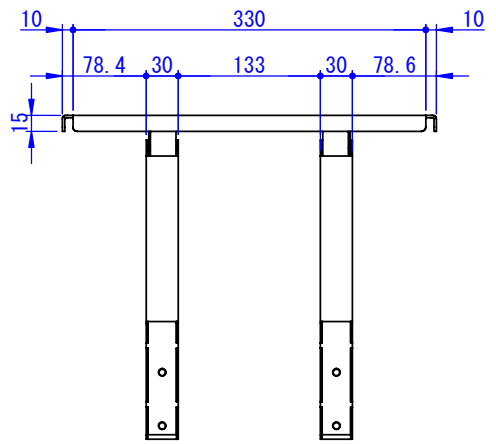

RevNo	Revision note	Date	Signature	Checked
-------	---------------	------	-----------	---------

2016/12/19

表面処理：  
サテンブラック  
重量：2kg

Designed by k_kohata	Checked by -	Approved by - date 16/11/25	Filename -	Date 13/12/18	Scale 1:5
エス・ディ・エス株式会社			ST-CS01		
			SDDVO46G0801	Edition -	Sheet 1/1