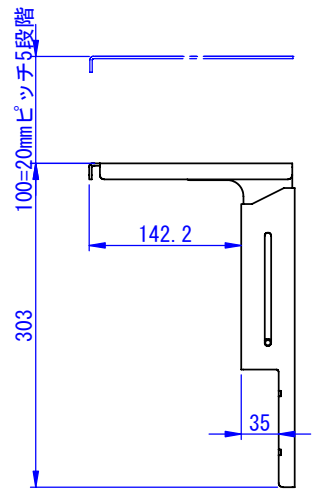

RevNo	Revision note	Date	Signature	Checked
-------	---------------	------	-----------	---------

2016/12/19

表面処理：  
サテンブラック  
重量：2kg

Designed by k_kohata	Checked by -	Approved by - date 16/11/25	Filename -	Date 13/12/18	Scale 1:5
エス・ディ・エス株式会社			ST-CS01		
			SDDVO46G0801	Edition -	Sheet 1/1