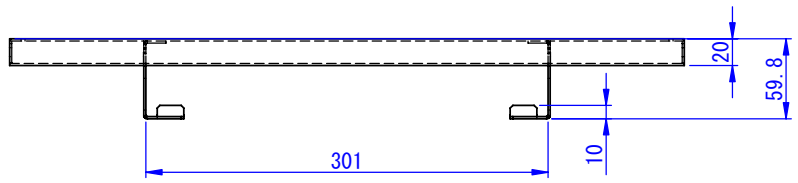

RevNo	Revision note	Date	Signature	Checked

2016/12/19

表面処理：
サテンブラック
重量：3.4kg

Designed by K_Ikeda	Checked by -	Approved by - date 16/11/25	Filename -	Date 15/06/26	Scale 1:4
エス・ディ・エス株式会社			ME-2655, 3252用棚板		
			SDDV008G2402	Edition B	Sheet 1/1