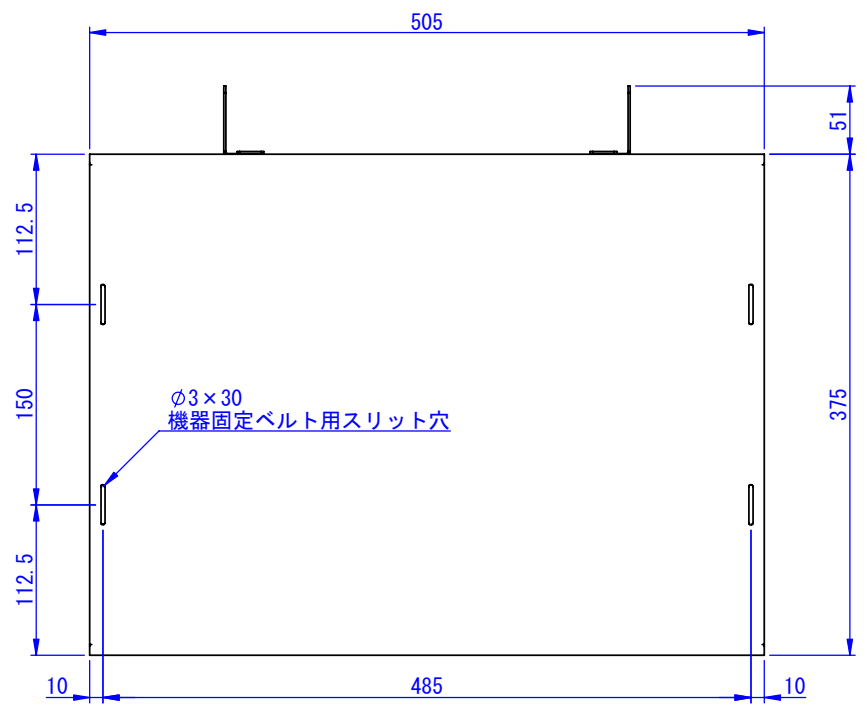

RevNo	Revision note	Date	Signature	Checked

2016/12/19

表面処理：
サテンブラック
重量：3.4kg

Designed by K_Ikeda	Checked by -	Approved by - date 16/11/25	Filename -	Date 15/06/26	Scale 1:4
エス・ディ・エス株式会社			ME-2655, 3252用棚板		
			SDDV008G2402	Edition B	Sheet 1/1