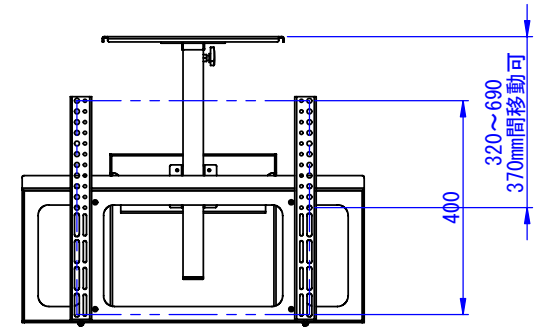

2016/12/19

取付図

表面処理：  
サテンブラック  
重量：3.7kg

Designed by K.kitamura	Checked by -	Approved by - date 16/11/25	Filename -	Date 10/10/20	Scale 1:5
エス・ディ・エス株式会社			MS-CS04		
			SDDV008G3511	Edition -	Sheet 1/1