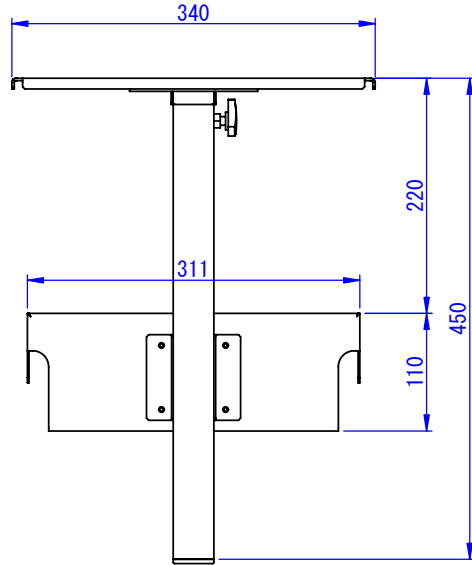

2016/12/19

取付図

表面処理：  
サテンブラック  
重量：3.7kg

Designed by K.kitamura	Checked by -	Approved by - date 16/11/25	Filename -	Date 10/10/20	Scale 1:5
エス・ディ・エス株式会社			MS-CS04		
			SDDV008G3511	Edition -	Sheet 1/1