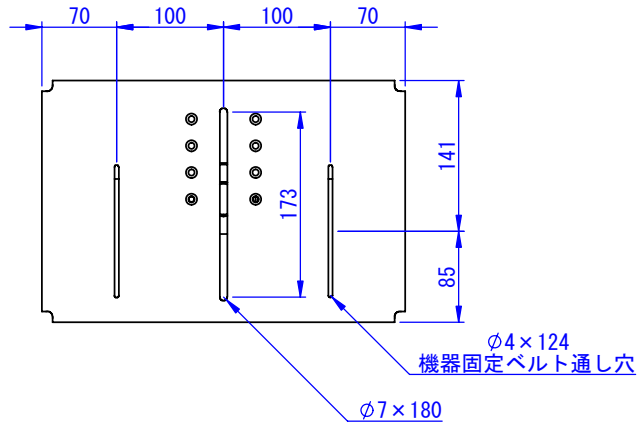

2016/12/19

取付図

表面処理：  
サテンブラック  
重量：3.7kg

Designed by K.kitamura	Checked by -	Approved by - date 16/11/25	Filename -	Date 10/10/20	Scale 1:5
エス・ディ・エス株式会社			MS-CS04		
			SDDV008G3511	Edition -	Sheet 1/1