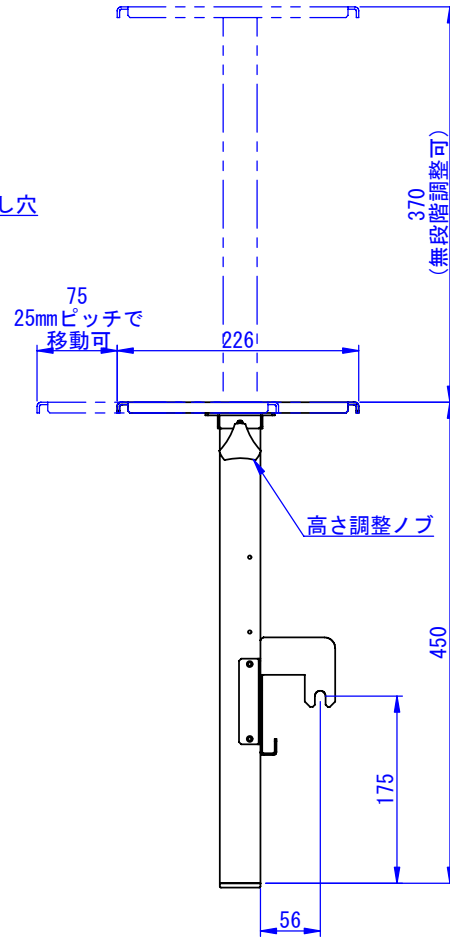

2016/12/19

取付図

表面処理：  
サテンブラック  
重量：3.7kg

Designed by K.kitamura	Checked by -	Approved by - date 16/11/25	Filename -	Date 10/10/20	Scale 1:5
エス・ディ・エス株式会社			MS-CS04		
			SDDV008G3511	Edition -	Sheet 1/1