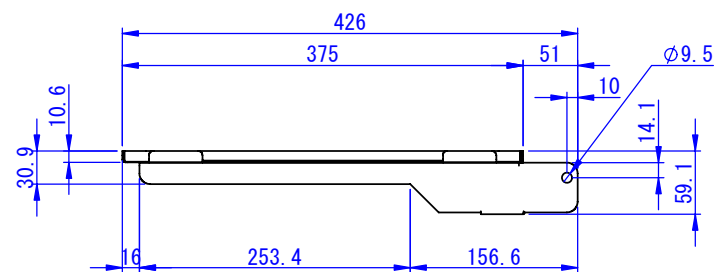

1

2

3

4

5

6

7

8

RevNo	Revision note	Date	Signature	Checked

A

B

C

D

E

F

2016/12/14

表面処理：
サテンブラック
重量：3.5kg

Designed by k_kohata	Checked by -	Approved by - date -	Filename -	Date 16/11/25	Scale 1:5
エス・ディ・エス株式会社			MS-AT01		
			SDDV008G0401	Edition -	Sheet 1/1

1

2

3

6

7

8