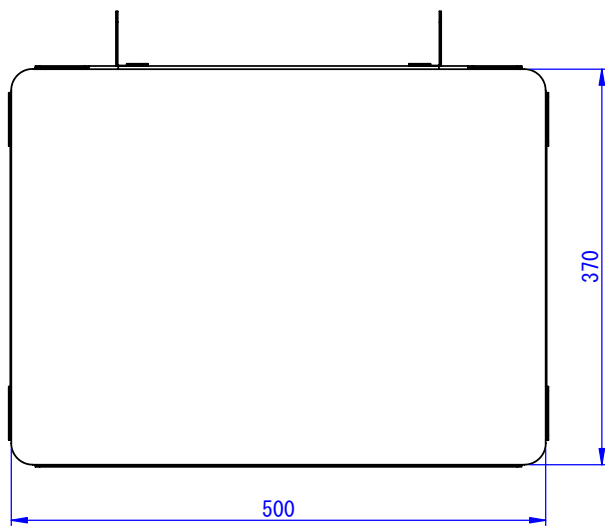

1

2

3

4

5

6

7

8

RevNo	Revision note	Date	Signature	Checked

A

B

C

D

E

F

2016/12/14

表面処理：
サテンブラック
重量：3.5kg

Designed by k_kohata	Checked by -	Approved by - date -	Filename -	Date 16/11/25	Scale 1:5
エス・ディ・エス株式会社			MS-AT01		
			SDDV008G0401	Edition -	Sheet 1/1

1

2

3

6

7

8