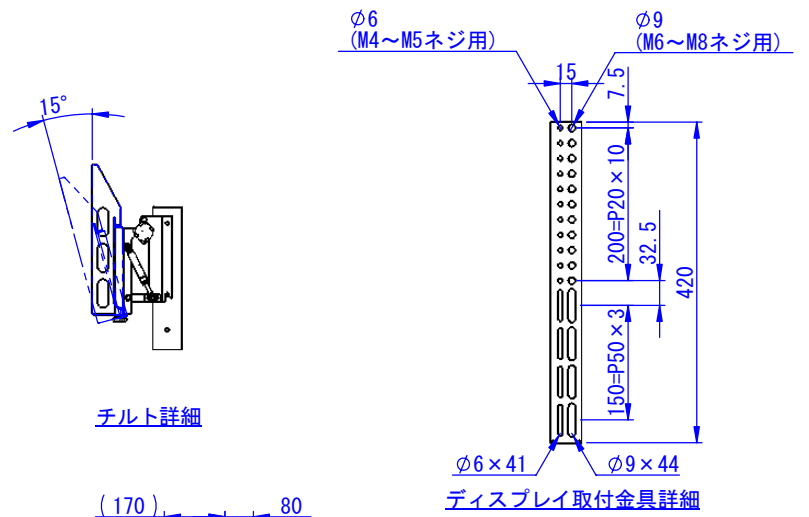

2016/12/15

表面処理
 本体 : サテンブラック
 ハンドル : 赤
 重量 : 42kg

Designed by K.Kitamura	Checked by -	Approved by - date 16/11/25	Filename -	Date 08/05/08	Scale 1:15
エス・ディ・エス株式会社			MS-2655		
			SDDV008G0001	Edition -	Sheet 1/1