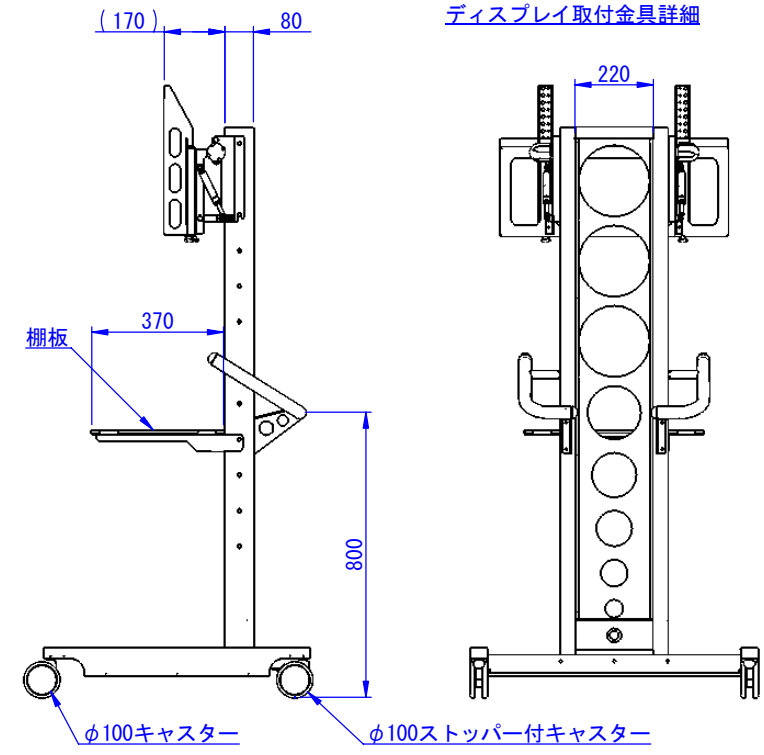

2016/12/15

表面処理
 本体 : サテンブラック
 ハンドル : 赤
 重量 : 42kg

Designed by K.Kitamura	Checked by -	Approved by - date 16/11/25	Filename -	Date 08/05/08	Scale 1:15
エス・ディ・エス株式会社			MS-2655		
			SDDV008G0001	Edition -	Sheet 1/1