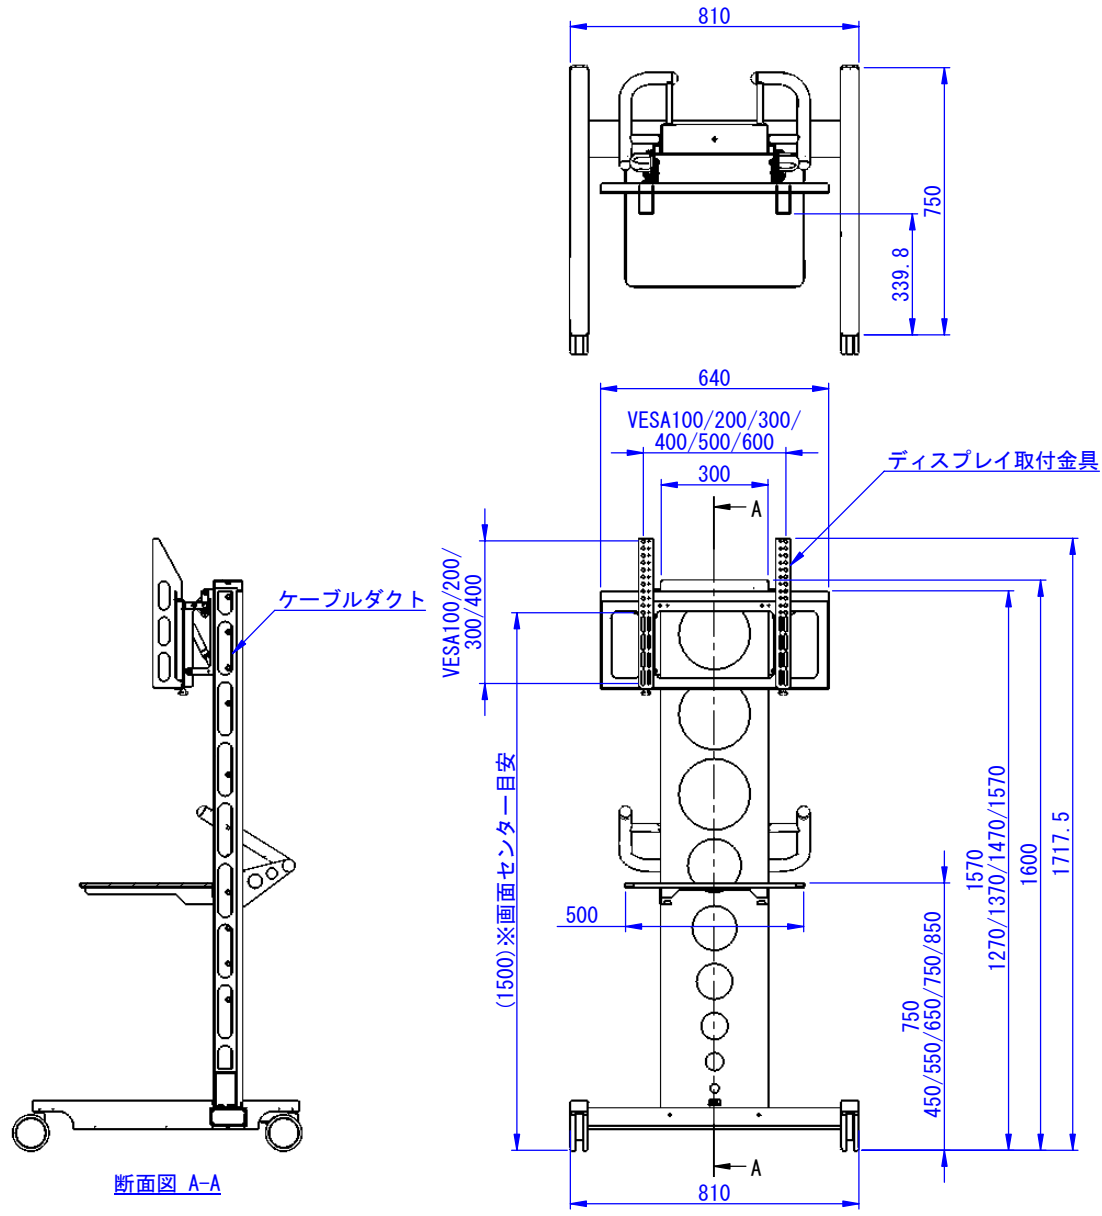

2016/12/15

表面処理
 本体 : サテンブラック
 ハンドル : 赤
 重量 : 42kg

Designed by K.Kitamura	Checked by -	Approved by - date 16/11/25	Filename -	Date 08/05/08	Scale 1:15
エス・ディ・エス株式会社			MS-2655		
			SDDV008G0001	Edition -	Sheet 1/1