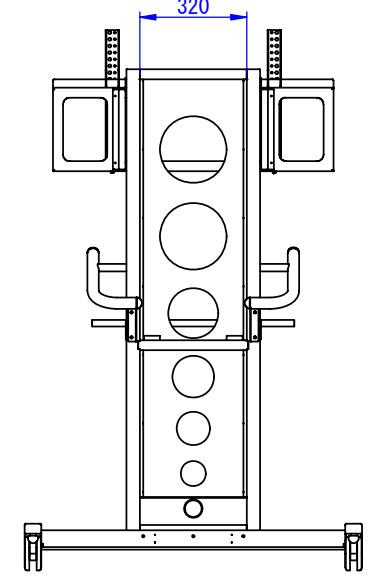

2016/12/15

A  
B  
C  
D  
E  
F

A  
B  
C  
D  
E  
F

表面処理  
 本体 : サテンブラック  
 ハンドル : 赤  
 重量 : 49kg

Designed by K.Kitamura	Checked by -	Approved by - date 16/11/25	Filename -	Date 09/08/26	Scale 1:16
エス・ディ・エス株式会社			ME-3770		
			SDMT002G0001	Edition -	Sheet 1/1