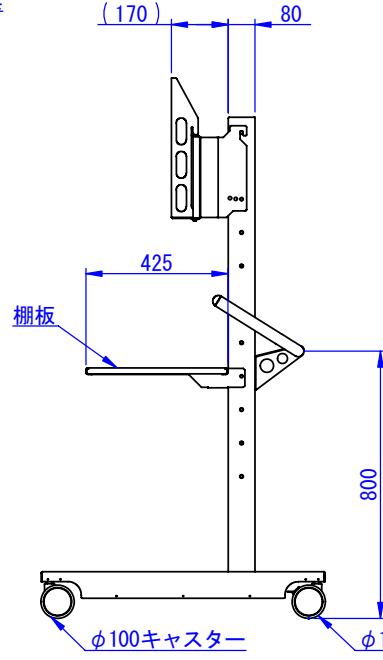

2016/12/15

A  
B  
C  
D  
E  
F

A  
B  
C  
D  
E  
F

表面処理  
 本体 : サテンブラック  
 ハンドル : 赤  
 重量 : 49kg

Designed by K.Kitamura	Checked by -	Approved by - date 16/11/25	Filename -	Date 09/08/26	Scale 1:16
エス・ディ・エス株式会社			ME-3770		
			SDMT002G0001	Edition -	Sheet 1/1