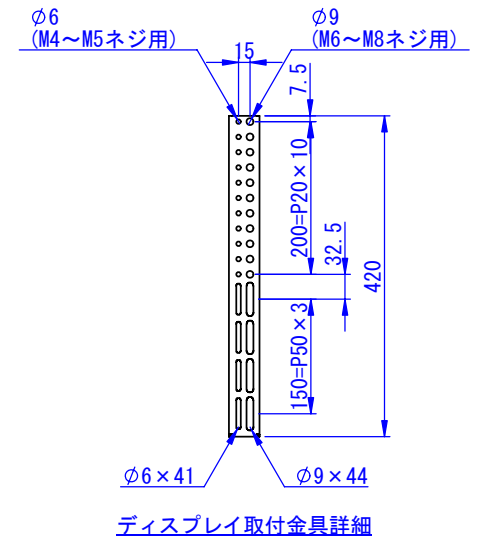

2016/12/15

A  
B  
C  
D  
E  
F

A  
B  
C  
D  
E  
F

表面処理  
 本体 : サテンブラック  
 ハンドル : 赤  
 重量 : 49kg

Designed by K.Kitamura	Checked by -	Approved by - date 16/11/25	Filename -	Date 09/08/26	Scale 1:16
エス・ディ・エス株式会社			ME-3770		
			SDMT002G0001	Edition -	Sheet 1/1