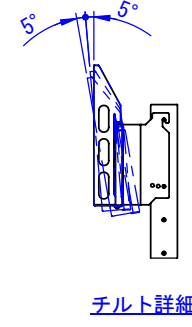

2016/12/15

A  
B  
C  
D  
E  
F

A  
B  
C  
D  
E  
F

表面処理  
 本体 : サテンブラック  
 ハンドル : 赤  
 重量 : 49kg

Designed by K.Kitamura	Checked by -	Approved by - date 16/11/25	Filename -	Date 09/08/26	Scale 1:16
エス・ディ・エス株式会社			ME-3770		
			SDMT002G0001	Edition -	Sheet 1/1