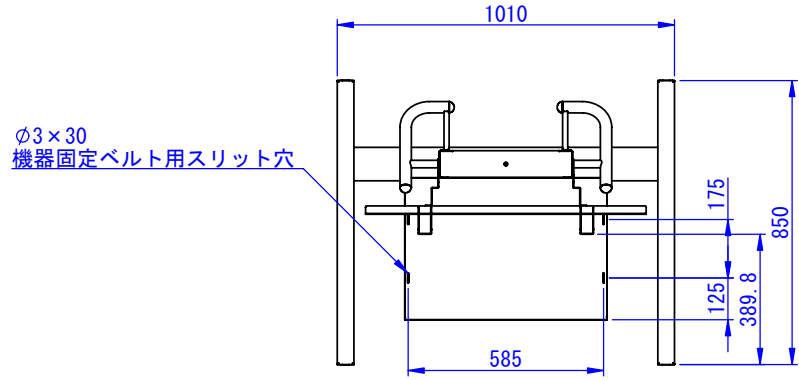

2016/12/15

A  
B  
C  
D  
E  
F

A  
B  
C  
D  
E  
F

表面処理  
 本体 : サテンブラック  
 ハンドル : 赤  
 重量 : 49kg

Designed by K.Kitamura	Checked by -	Approved by - date 16/11/25	Filename -	Date 09/08/26	Scale 1:16
エス・ディ・エス株式会社			ME-3770		
			SDMT002G0001	Edition -	Sheet 1/1