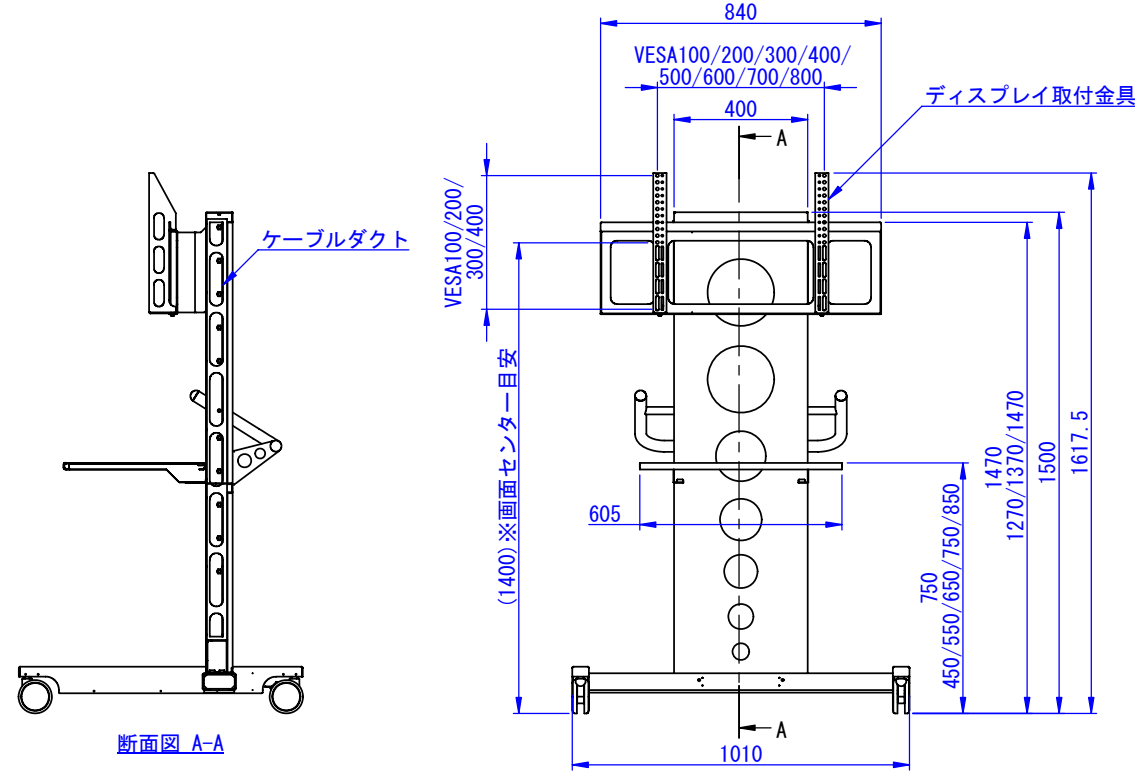

2016/12/15

A  
B  
C  
D  
E  
F

A  
B  
C  
D  
E  
F

表面処理  
 本体 : サテンブラック  
 ハンドル : 赤  
 重量 : 49kg

Designed by K.Kitamura	Checked by -	Approved by - date 16/11/25	Filename -	Date 09/08/26	Scale 1:16
エス・ディ・エス株式会社			ME-3770		
			SDMT002G0001	Edition -	Sheet 1/1