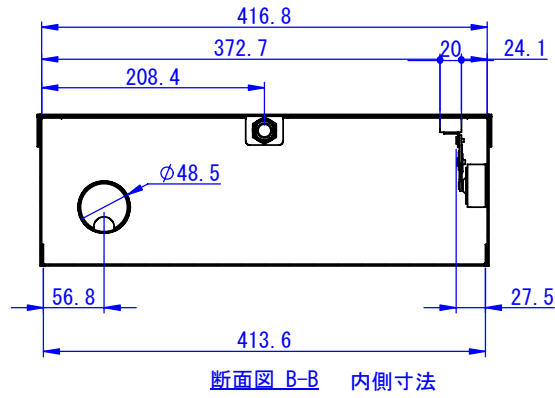

RevNo	Revision note	Date	Signature	Checked

※取付イメージ

表面処理：
 DSS-KB01B：サテンブラック
 DSS-KB01W：N9.5ツヤ有り
 重量：7.1kg

Designed by Y.Watanabe	Checked by -	Approved by - date 16/11/25	Filename -	Date 14/05/27	Scale 1:5
エス・ディ・エス株式会社			DSS-KB01B/DSS-KB01W		
			SDDV054G1501	Edition	Sheet 1/1