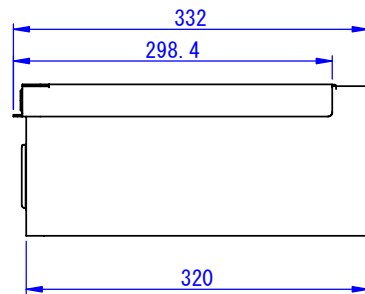

RevNo	Revision note	Date	Signature	Checked

※取付イメージ

表面処理：
 DSS-KB01B：サテンブラック
 DSS-KB01W：N9.5ツヤ有り
 重量：7.1kg

Designed by Y.Watanabe	Checked by -	Approved by - date 16/11/25	Filename -	Date 14/05/27	Scale 1:5
エス・ディ・エス株式会社			DSS-KB01B/DSS-KB01W		
			SDDV054G1501	Edition	Sheet 1/1