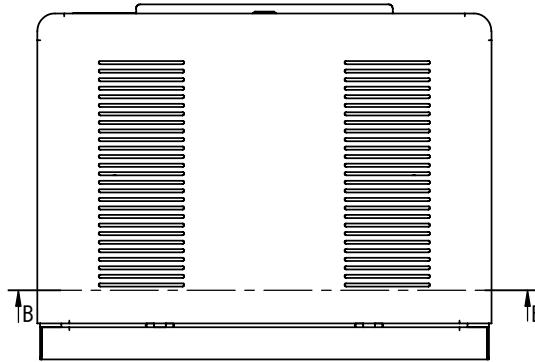

RevNo	Revision note	Date	Signature	Checked

※取付イメージ

表面処理：
 DSS-KB01B：サテンブラック
 DSS-KB01W：N9.5ツヤ有り
 重量：7.1kg

Designed by Y.Watanabe	Checked by -	Approved by - date 16/11/25	Filename -	Date 14/05/27	Scale 1:5
エス・ディ・エス株式会社			DSS-KB01B/DSS-KB01W		
			SDDV054G1501	Edition	Sheet 1/1