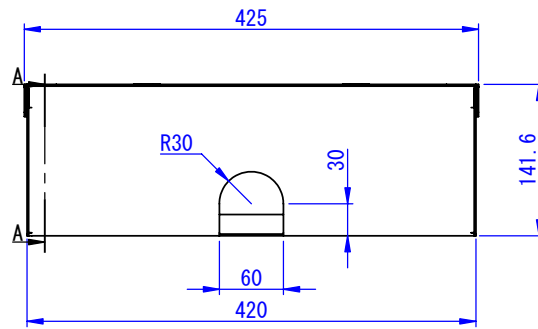

RevNo	Revision note	Date	Signature	Checked

※取付イメージ

表面処理：
 DSS-KB01B：サテンブラック
 DSS-KB01W：N9.5ツヤ有り
 重量：7.1kg

Designed by Y.Watanabe	Checked by -	Approved by - date 16/11/25	Filename -	Date 14/05/27	Scale 1:5
エス・ディ・エス株式会社			DSS-KB01B/DSS-KB01W		
			SDDV054G1501	Edition	Sheet 1/1