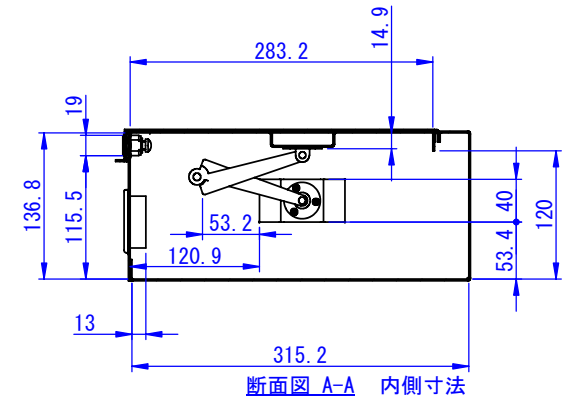

RevNo	Revision note	Date	Signature	Checked

※取付イメージ

表面処理：
 DSS-KB01B：サテンブラック
 DSS-KB01W：N9.5ツヤ有り
 重量：7.1kg

Designed by Y.Watanabe	Checked by -	Approved by - date 16/11/25	Filename -	Date 14/05/27	Scale 1:5
エス・ディ・エス株式会社			DSS-KB01B/DSS-KB01W		
			SDDV054G1501	Edition	Sheet 1/1