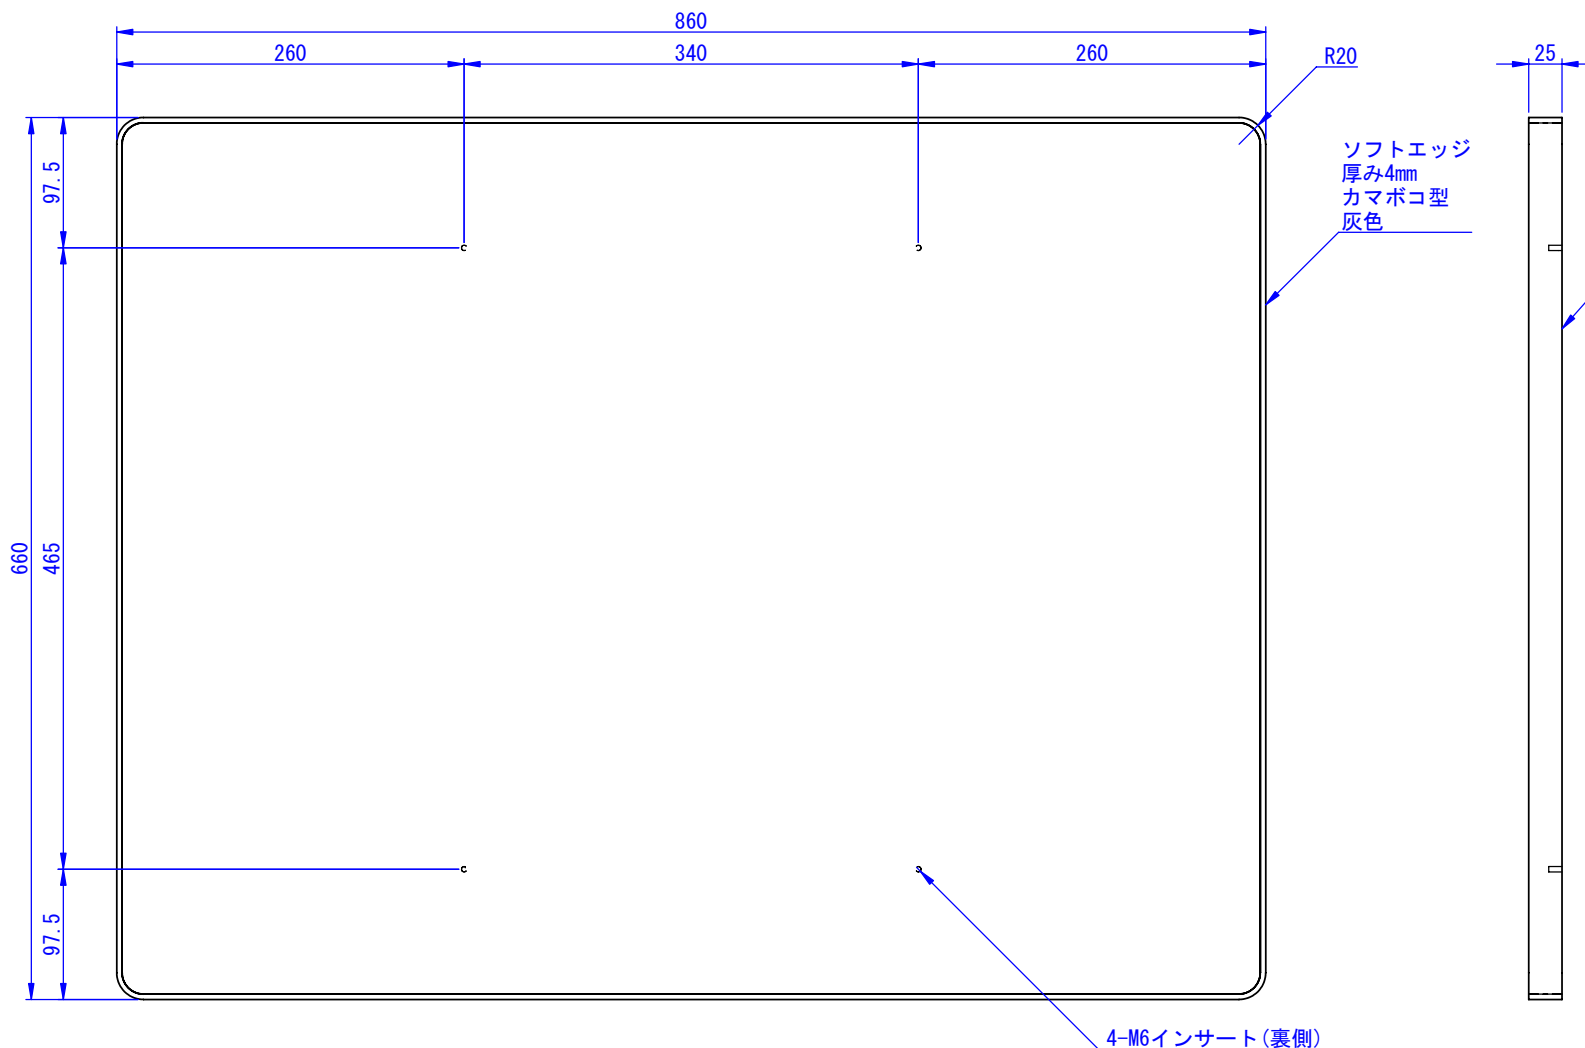

表面処理 : 白

Designed by k_kohata	Checked by -	Approved by - date 16/11/25	Filename -	Date 13/02/08	Scale 1:4
エス・ディ・エス株式会社			BC-TP86		
			SDDV043A0601	Edition -	Sheet 1/1

1

2

3

6

7

8