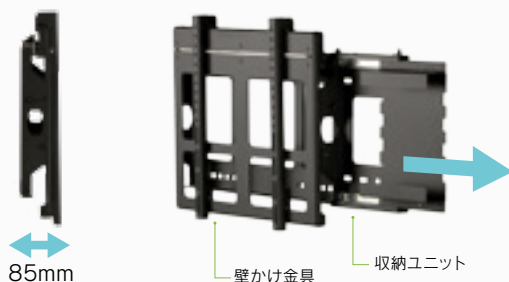

+ 今までになかった機能を追加

壁かけプラス

+ KP-4255

STBはどうするの？

壁かけプラスは、壁かけ金具にSTBを収納できます。

壁かけ金具 + 収納ユニット

STBの置き場を確保

壁かけ金具に収納ユニットが付いているので、STB等の通信機器や周辺機器の置き場に困ることがありません。また、薄型設計で壁に寄せてディスプレイを設置できるので、壁との一体感を損ないません。

収納ユニットは機器の電源の入り切りがしやすいように、スライド機構になっています。

※収納ユニットの左右入れ替え可能

施工の簡略

通信機器や周辺機器の取付け施工は必要ありません。STBは収納ユニットに置くだけで設置完了です。また、収納ユニットは切り離して壁に取付けることができ、ディスプレイを縦設置にする場合などは、壁かけ金具の上部または下部にSTBを設置することも可能です。さらに、本体質量が4.3kgと、とても軽いので取付作業も容易です。

壁かけプラス

※アンカー固定用のネジは添付しておりません。
取付ける壁の強度に合わせて別途ネジをご確認ください。

型式	KP-4255
商品名	壁かけプラス
寸法	W755×H400×D85mm
質量	4.3kg
カラー/材質	ブラック/アルミ、スチール
対応サイズ	42~55インチ (縦横設置可能)
耐荷重	30kg
チルト角度	0~15° (縦設置時不可)
収納ユニット	有効スペース:W200×H250×D50mm
価格	39,800円 (税抜)

ディスプレイ取付金具の固定

ディスプレイを取付けた取付金具を壁かけプラスに引っかけた後、ディスプレイの両脇からネジを締め込むことで、取付金具を固定することが可能です。

ディスプレイの下に潜り込んだり、無理な姿勢を取ることなく、ディスプレイを安全に固定できます。

注意事項

・壁面への取付けは、専門技術を要する工事業者に必ずご依頼ください。・保証はご購入後1年間、不具合部品の代品発送にて対応させていただきます。・型式/仕様その他の記載内容は、予告なく変更する場合があります。・ディスプレイは付属しておりません。