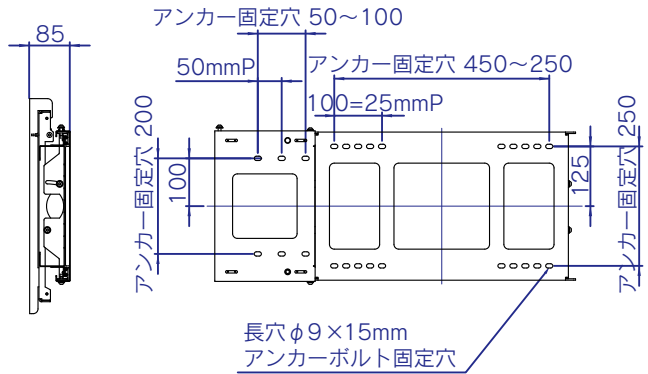

+ 今までになかった機能を追加

壁かけプラス

+ KP-4255

STBはどうするの？

壁かけプラスは、壁かけ金具にSTBを収納できます。

壁かけ金具 + 収納ユニット

STBの置き場を確保

壁かけ金具に収納ユニットが付いているので、STB等の通信機器や周辺機器の置き場に困ることがありません。また、薄型設計で壁に寄せてディスプレイを設置できるので、壁との一体感を損ないません。

収納ユニットは機器の電源の入り切りがしやすいように、スライド機構になっています。

※収納ユニットの左右入れ替え可能

施工の簡略

通信機器や周辺機器の取付け施工は必要ありません。STBは収納ユニットに置くだけで設置完了です。また、収納ユニットは切り離して壁に取付けることができ、ディスプレイを縦設置にする場合などは、壁かけ金具の上部または下部にSTBを設置することも可能です。さらに、本体質量が4.3kgと、とても軽いので取付作業も容易です。

壁かけプラス

※アンカー固定用のネジは添付しておりません。
取付ける壁の強度に合わせて別途ネジをご確認ください。

型式	KP-4255
商品名	壁かけプラス
寸法	W755×H400×D85mm
質量	4.3kg
カラー/材質	ブラック/アルミ、スチール
対応サイズ	42~55インチ (縦横設置可能)
耐荷重	30kg
チルト角度	0~15° (縦設置時不可)
収納ユニット	有効スペース:W200×H250×D50mm
価格	39,800円 (税抜)