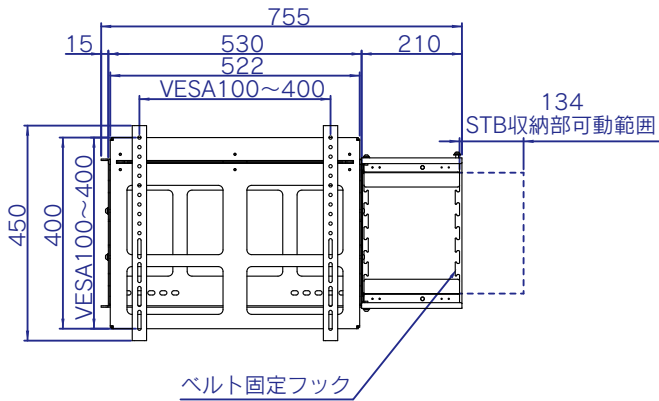

+ 今までになかった機能を追加

壁かけプラス

+ KP-4255

STBはどうするの？

壁かけプラスは、壁かけ金具にSTBを収納できます。

壁かけ金具 + 収納ユニット

STBの置き場を確保

壁かけ金具に収納ユニットが付いているので、STB等の通信機器や周辺機器の置き場に困ることがありません。また、薄型設計で壁に寄せてディスプレイを設置できるので、壁との一体感を損ないません。

収納ユニットは機器の電源の入り切りがしやすいように、スライド機構になっています。

※収納ユニットの左右入れ替え可能

施工の簡略

通信機器や周辺機器の取付け施工は必要ありません。STBは収納ユニットに置くだけで設置完了です。また、収納ユニットは切り離して壁に取付けることができ、ディスプレイを縦設置にする場合などは、壁かけ金具の上部または下部にSTBを設置することも可能です。さらに、本体質量が4.3kgと、とても軽いので取付作業も容易です。

壁かけプラス

※アンカー固定用のネジは添付しておりません。
取付ける壁の強度に合わせて別途ネジをご確認ください。

型式	KP-4255
商品名	壁かけプラス
寸法	W755×H400×D85mm
質量	4.3kg
カラー/材質	ブラック/アルミ、スチール
対応サイズ	42~55インチ (縦横設置可能)
耐荷重	30kg
チルト角度	0~15° (縦設置時不可)
収納ユニット	有効スペース:W200×H250×D50mm
価格	39,800円 (税抜)