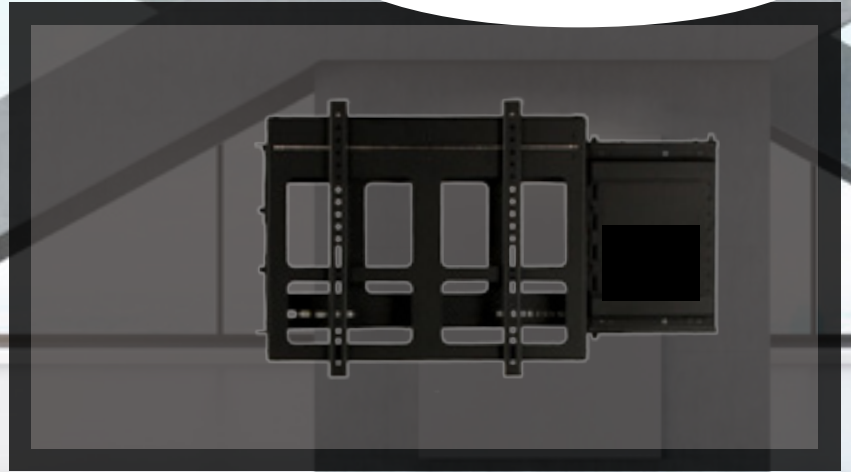

+ 今までになかった機能を追加

壁かけプラス

+ KP-4255

STBはどうするの？

壁かけプラスは、壁かけ金具にSTBを収納できます。

壁かけ金具 + 収納ユニット

STBの置き場を確保

壁かけ金具に収納ユニットが付いているので、STB等の通信機器や周辺機器の置き場に困ることがありません。また、薄型設計で壁に寄せてディスプレイを設置できるので、壁との一体感を損ないません。

収納ユニットは機器の電源の入り切りがしやすいように、スライド機構になっています。

※収納ユニットの左右入れ替え可能

施工の簡略

通信機器や周辺機器の取付け施工は必要ありません。STBは収納ユニットに置くだけで設置完了です。また、収納ユニットは切り離して壁に取付けることができ、ディスプレイを縦設置にする場合などは、壁かけ金具の上部または下部にSTBを設置することも可能です。さらに、本体質量が4.3kgと、とても軽いので取付作業も容易です。

壁かけプラス

※アンカー固定用のネジは添付しておりません。
取付ける壁の強度に合わせて別途ネジをご確認ください。

型式	KP-4255
商品名	壁かけプラス
寸法	W755×H400×D85mm
質量	4.3kg
カラー/材質	ブラック/アルミ、スチール
対応サイズ	42~55インチ (縦横設置可能)
耐荷重	30kg
チルト角度	0~15° (縦設置時不可)
収納ユニット	有効スペース:W200×H250×D50mm
価格	39,800円 (税抜)

ディスプレイ取付金具の固定

ディスプレイを取付けた取付金具を壁かけプラスに引っかけた後、ディスプレイの両脇からネジを締め込むことで、取付金具を固定することが可能です。

ディスプレイの下に潜り込んだり、無理な姿勢を取ることなく、ディスプレイを安全に固定できます。

注意事項

・壁面への取付けは、専門技術を要する工事業者に必ずご依頼ください。・保証はご購入後1年間、不具合部品の代品発送にて対応させていただきます。・型式/仕様その他の記載内容は、予告なく変更する場合があります。・ディスプレイは付属しておりません。