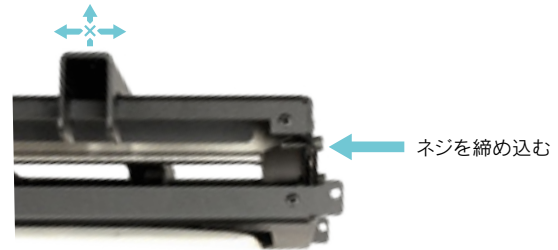

+ 今までになかった機能を追加

壁かけプラス

+ KP-4255

STBはどうするの？

壁かけプラスは、壁かけ金具にSTBを収納できます。

壁かけ金具 + 収納ユニット

STBの置き場を確保

壁かけ金具に収納ユニットが付いているので、STB等の通信機器や周辺機器の置き場に困ることがありません。また、薄型設計で壁に寄せてディスプレイを設置できるので、壁との一体感を損ないません。

収納ユニットは機器の電源の入り切りがしやすいように、スライド機構になっています。

※収納ユニットの左右入れ替え可能

施工の簡略

通信機器や周辺機器の取付け施工は必要ありません。STBは収納ユニットに置くだけで設置完了です。また、収納ユニットは切り離して壁に取付けることができ、ディスプレイを縦設置にする場合などは、壁かけ金具の上部または下部にSTBを設置することも可能です。さらに、本体質量が4.3kgと、とても軽いので取付作業も容易です。

壁かけプラス

※アンカー固定用のネジは添付しておりません。
取付ける壁の強度に合わせて別途ネジをご確認ください。

型式	KP-4255
商品名	壁かけプラス
寸法	W755×H400×D85mm
質量	4.3kg
カラー/材質	ブラック/アルミ、スチール
対応サイズ	42~55インチ (縦横設置可能)
耐荷重	30kg
チルト角度	0~15° (縦設置時不可)
収納ユニット	有効スペース:W200×H250×D50mm
価格	39,800円 (税抜)

ディスプレイ取付金具の固定

ディスプレイを取付けた取付金具を壁かけプラスに引っかけた後、ディスプレイの両脇からネジを締め込むことで、取付金具を固定することが可能です。

ディスプレイの下に潜り込んだり、無理な姿勢を取ることなく、ディスプレイを安全に固定できます。

注意事項

・壁面への取付けは、専門技術を要する工事業者に必ずご依頼ください。・保証はご購入後1年間、不具合部品の代品発送にて対応させていただきます。・型式/仕様その他の記載内容は、予告なく変更する場合があります。・ディスプレイは付属しておりません。