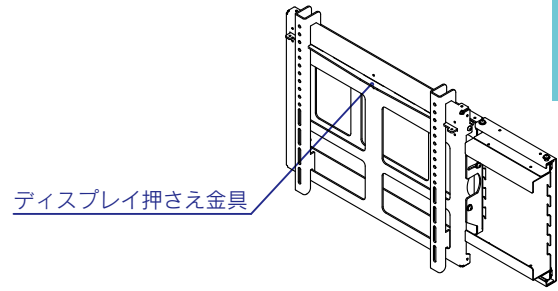

+ 今までになかった機能を追加

壁かけプラス

+ KP-4255

STBはどうするの？

壁かけプラスは、壁かけ金具にSTBを収納できます。

壁かけ金具 + 収納ユニット

STBの置き場を確保

壁かけ金具に収納ユニットが付いているので、STB等の通信機器や周辺機器の置き場に困ることがありません。また、薄型設計で壁に寄せてディスプレイを設置できるので、壁との一体感を損ないません。

収納ユニットは機器の電源の入り切りがしやすいように、スライド機構になっています。

※収納ユニットの左右入れ替え可能

施工の簡略

通信機器や周辺機器の取付け施工は必要ありません。STBは収納ユニットに置くだけで設置完了です。また、収納ユニットは切り離して壁に取付けることができ、ディスプレイを縦設置にする場合などは、壁かけ金具の上部または下部にSTBを設置することも可能です。さらに、本体質量が4.3kgと、とても軽いので取付作業も容易です。

壁かけプラス

※アンカー固定用のネジは添付しておりません。
取付ける壁の強度に合わせて別途ネジをご確認ください。

型式	KP-4255
商品名	壁かけプラス
寸法	W755×H400×D85mm
質量	4.3kg
カラー/材質	ブラック/アルミ、スチール
対応サイズ	42~55インチ (縦横設置可能)
耐荷重	30kg
チルト角度	0~15° (縦設置時不可)
収納ユニット	有効スペース:W200×H250×D50mm
価格	39,800円 (税抜)

ディスプレイ取付金具の固定

ディスプレイを取付けた取付金具を壁かけプラスに引っかけた後、ディスプレイの両脇からネジを締め込むことで、取付金具を固定することが可能です。

ディスプレイの下に潜り込んだり、無理な姿勢を取ることなく、ディスプレイを安全に固定できます。

注意事項

・壁面への取付けは、専門技術を要する工事業者に必ずご依頼ください。・保証はご購入後1年間、不具合部品の代品発送にて対応させていただきます。・型式/仕様その他の記載内容は、予告なく変更する場合があります。・ディスプレイは付属しておりません。