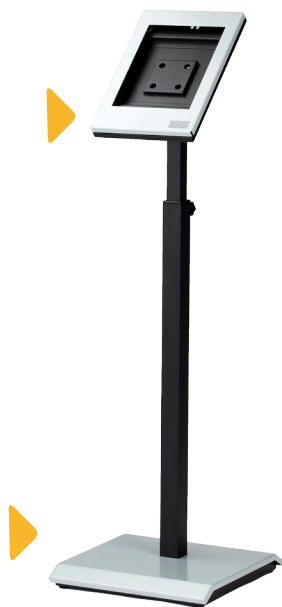

PadMAN : PM-A11/PM-A21

旧 PM-A10

新 PM-A11

リニューアルポイント

1. フレームカバーがスチール製シルバー塗装から、ステンレス製ヘアライン仕上げになりました。
2. ベースフレームがスチール製シルバー塗装から、黒色塗装になりました。